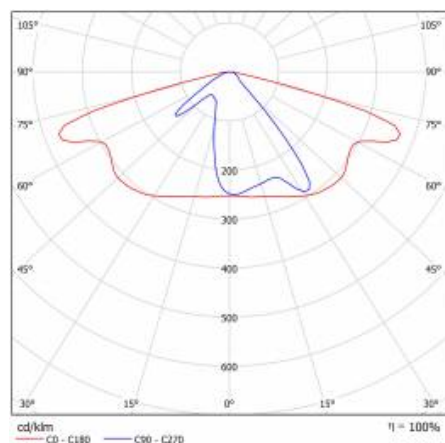

ASTRA S LED PRO 1850LM 830 AR2 IP66 I KL. PRZEWÓD 0,7M WTYK/GN (12W)

SZCZEGÓŁOWA KARTA PRODUKTU

TABELA PARAMETRÓW TECHNICZNYCH

Indeks:	436161
EAN:	5905963436161
Kategoria typ:	Oprawy drogowe
Źródło światła:	moduł LED
Moc znamionowa oprawy [W]:	12
Znamionowe napięcie zasilania [V]:	220 - 240
Częstotliwość [Hz]:	50 - 60
Strumień świetlny oprawy [lm]:	1850
Skuteczność świetlna oprawy [lm/W]:	154
Klasa energetyczna:	C
Klasa ochrony:	I
Temperatura barwowa [K]:	3000
Wskaźnik oddawania barw (Ra) >:	80
Zabezpieczenie przeciwprzepięciowe [kV]:	1
Materiał klosza:	PC
Rodzaj klosza:	matryca soczewkowa
Optyka:	AR2

Materiał korpusu:	PP+FG
Kolor korpusu:	szary
Wymiary (W/S/G/Z) [mm]:	75/175/500
Wymiary montażowe [mm]:	ø60
Stopień szczelności:	IP66
Waga netto [kg]:	1.400
Przewód - długość [m]:	0.70
Linia produktowa:	PRO
Odporność na uderzenia:	IK08
Temperatura pracy [°C]:	od -25 do +45
Gwarancja [lata]:	5
Certyfikat CE:	42/2024
Certyfikat ENEC:	0373/ENEC/24
Instrukcja:	Pobierz PDF
Kategoria zastosowania:	oświetlenie drogowe
Plik LDT:	Pobierz

KRZYWA ŚWIATŁOŚCI