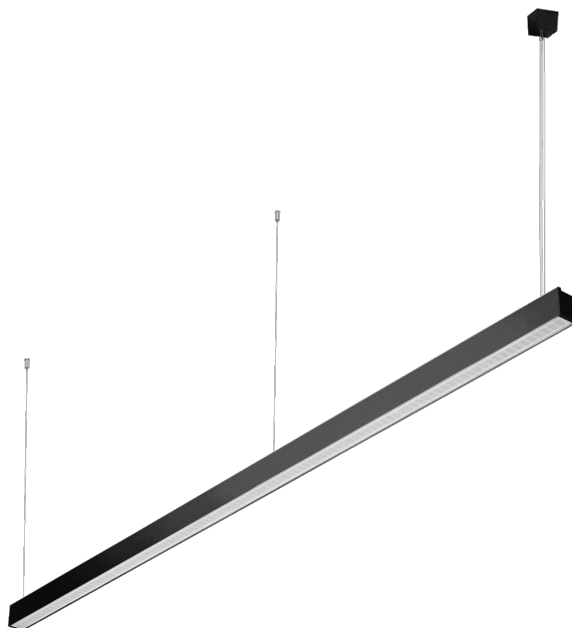

# BARIS 52 LED Z 2543MM 2900LM BÍLÁ NASTAVITELNÁ 2700-6500K IP44 I KL. DALI UGR ČERNÁ 32W S MŘÍŽKOU. BEZ TRÍDY

PODROBNÁ PRODUKTOVÁ KARTA

## TECHNICKÉ PARAMETRY

<b>Index:</b>	470530
<b>Jmenovitý výkon svítidla [W]*:</b>	32
<b>Světelný tok svítidla [lm]*:</b>	2900
<b>Teplota barvy [K] - rozsah:</b>	2700–6500
<b>Stupeň těsnosti:</b>	IP44
<b>Materiál karoserie:</b>	hliník
<b>Barva těla:</b>	černá
<b>Materiál difuzoru:</b>	PC

## VLASTNOSTI PRODUKTU

Závěsné nebo povrchové svítidlo s klasickými proporcemi a moderním designem. Konstrukce svítidla umožňuje vytvářet linie dlouhé až 6 metrů bez nutnosti spojování profilů a až 25 metrů bez spojů difuzorů. Přímé spojky a světelné oblouky ve tvaru L, T, X umožňují vytvářet prakticky neomezené sekvence přímých linií, obrazců a vzorů. Tělo svítidla tvoří eloxovaný hliníkový profil v šedé barvě nebo hliníkový profil lakovaný bílou nebo černou barvou (jiné barvy jsou k dispozici na vyžádání). Optický systém v podobě prismatického difuzoru (PRM); ze speciálního, flexibilního opálového difuzoru, který rovnoměrně osvětluje svítidlo, nebo s rastroem, který splňuje přísné požadavky na oslnění UGR <19. Modularita svítidla a možnost jeho demontáže umožňují výměnu elektronických součástí, jako je LED pásek, napájecí zdroj a difuzor. Profil svítidla je kompatibilní s inteligentními moduly IOT, které rovněž umožňují optimalizovat poskytovanou úroveň a množství světla, stejně jako verze direct/indirect, která umožňuje část světla nasměrovat nahoru a osvětlit tak strop. Závěsné svítidlo není vybaveno prvky závěsného systému. Vzhledem k mnoha možnostem personalizace svítidla by měl být počet napájecích a nosných závěsů (o délce 1,2 m) a krabic pro povrchovou montáž namontován samostatně jako další příslušenství podle konkrétních potřeb. Na vyžádání jsou k dispozici verze 3000K nebo jiné, CRI90, s moduly a senzory IOT, verze DALI a s nouzovými moduly. Standardně jsou k dispozici v šedé (eloxované), černé a bílé barvě.