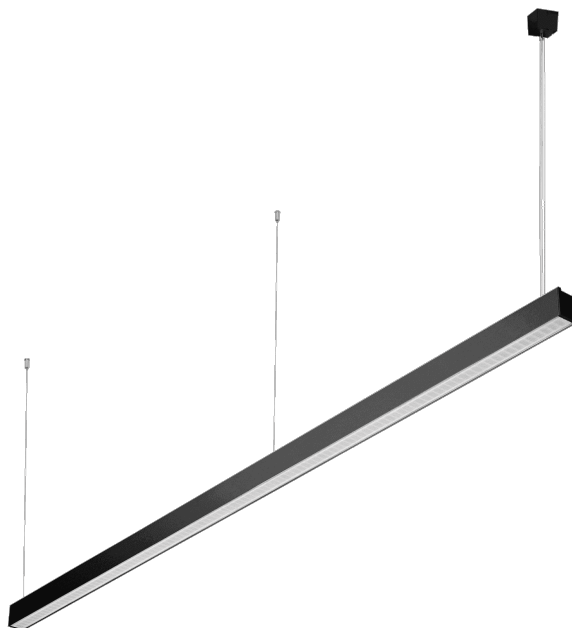

BARIS 52 LED Z 2543MM 2900LM BÍLÁ NASTAVITELNÁ 2700-6500K IP44 I KL. DALI UGR ČERNÁ 32W S MŘÍŽKOU. BEZ TŘÍDY

PODROBNÁ PRODUKTOVÁ KARTA

TECHNICKÉ PARAMETRY

Index:	470530
Jmenovitý výkon svítidla [W]*:	32
Světelný tok svítidla [lm]*:	2900
Teplota barvy [K] - rozsah:	2700–6500
Stupeň těsnosti:	IP44
Materiál karoserie:	hliník
Barva těla:	černá
Materiál difuzoru:	PC

VLASTNOSTI PRODUKTU

Závěsné nebo povrchové svítidlo s klasickými proporcemi a moderním designem. Konstrukce svítidla umožňuje vytvářet linie dlouhé až 6 metrů bez nutnosti spojování profilů a až 25 metrů bez spojů difuzorů. Přímé spojky a světelné oblouky ve tvaru L, T, X umožňují vytvářet prakticky neomezené sekvence přímých linií, obrazců a vzorů. Tělo svítidla tvoří eloxovaný hliníkový profil v šedé barvě nebo hliníkový profil lakovaný bílou nebo černou barvou (jiné barvy jsou k dispozici na vyžádání). Optický systém v podobě prismatického difuzoru (PRM); ze speciálního, flexibilního opálového difuzoru, který rovnoměrně osvětluje svítidlo, nebo s rastroem, který splňuje přísné požadavky na oslnění UGR <19. Modularita svítidla a možnost jeho demontáže umožňují výměnu elektronických součástí, jako je LED pásek, napájecí zdroj a difuzor. Profil svítidla je kompatibilní s inteligentními moduly IOT, které rovněž umožňují optimalizovat poskytovanou úroveň a množství světla, stejně jako verze direct/indirect, která umožňuje část světla nasměrovat nahoru a osvětlit tak strop. Závěsné svítidlo není vybaveno prvky závěsného systému. Vzhledem k mnoha možnostem personalizace svítidla by měl být počet napájecích a nosných závěsů (o délce 1,2 m) a krabic pro povrchovou montáž namontován samostatně jako další příslušenství podle konkrétních potřeb. Na vyžádání jsou k dispozici verze 3000K nebo jiné, CRI90, s moduly a senzory IOT, verze DALI a s nouzovými moduly. Standardně jsou k dispozici v šedé (eloxované), černé a bílé barvě.