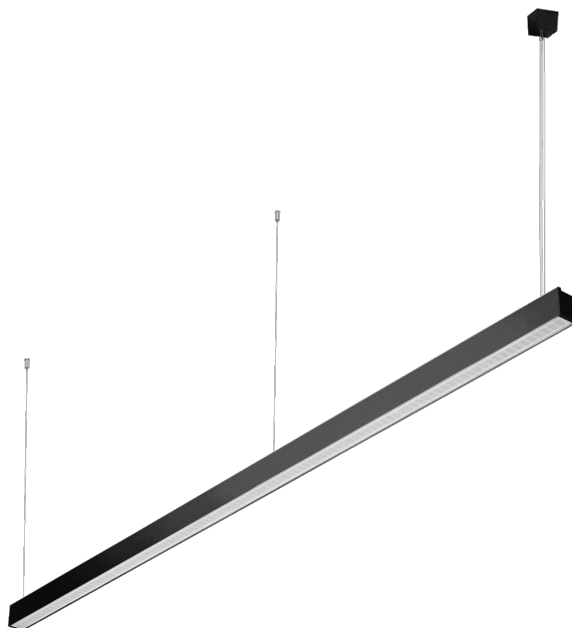

BARIS 52 LED Z 2543MM 2900LM BÍLÁ NASTAVITELNÁ 2700-6500K IP44 I KL. DALI UGR ČERNÁ 32W S MŘÍŽKOU. BEZ TRÍDY

PODROBNÁ PRODUKTOVÁ KARTA

TECHNICKÉ PARAMETRY

Index:	470530
Jmenovitý výkon svítidla [W]*:	32
Světelný tok svítidla [lm]*:	2900
Teplota barvy [K] - rozsah:	2700–6500
Stupeň těsnosti:	IP44
Materiál karoserie:	hliník
Barva těla:	černá
Materiál difuzoru:	PC

VLASTNOSTI PRODUKTU

Závěsné nebo povrchové svítidlo s klasickými proporcemi a moderním designem. Konstrukce svítidla umožňuje vytvářet linie dlouhé až 6 metrů bez nutnosti spojování profilů a až 25 metrů bez spojů difuzorů. Přímé spojky a světelné oblouky ve tvaru L, T, X umožňují vytvářet prakticky neomezené sekvence přímých linií, obrazců a vzorů. Tělo svítidla tvoří eloxovaný hliníkový profil v šedé barvě nebo hliníkový profil lakovaný bílou nebo černou barvou (jiné barvy jsou k dispozici na vyžádání). Optický systém v podobě prismatického difuzoru (PRM); ze speciálního, flexibilního opálového difuzoru, který rovnoměrně osvětluje svítidlo, nebo s rastroem, který splňuje přísné požadavky na oslnění UGR <19. Modularita svítidla a možnost jeho demontáže umožňují výměnu elektronických součástí, jako je LED pásek, napájecí zdroj a difuzor. Profil svítidla je kompatibilní s inteligentními moduly IOT, které rovněž umožňují optimalizovat poskytovanou úroveň a množství světla, stejně jako verze direct/indirect, která umožňuje část světla nasměrovat nahoru a osvětlit tak strop. Závěsné svítidlo není vybaveno prvky závěsného systému. Vzhledem k mnoha možnostem personalizace svítidla by měl být počet napájecích a nosných závěsů (o délce 1,2 m) a krabic pro povrchovou montáž namontován samostatně jako další příslušenství podle konkrétních potřeb. Na vyžádání jsou k dispozici verze 3000K nebo jiné, CRI90, s moduly a senzory IOT, verze DALI a s nouzovými moduly. Standardně jsou k dispozici v šedé (eloxované), černé a bílé barvě.