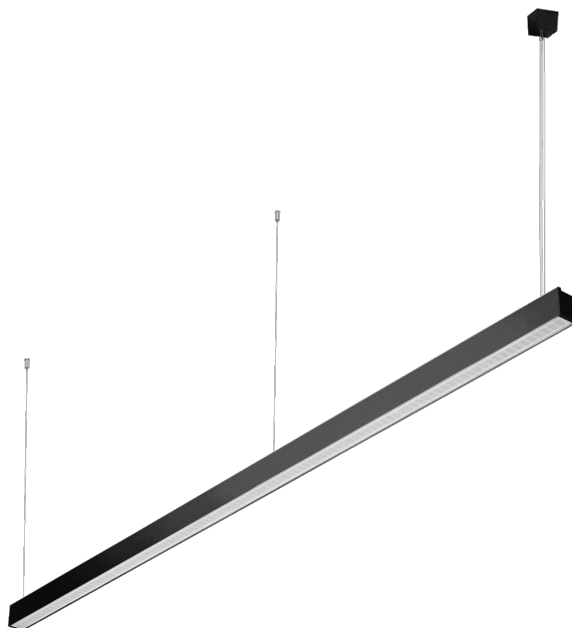

# BARIS 52 LED Z 2543MM 2900LM BÍLÁ NASTAVITELNÁ 2700-6500K IP44 I KL. DALI UGR ČERNÁ 32W S MŘÍŽKOU. BEZ TŘÍDY

PODROBNÁ PRODUKTOVÁ KARTA

## TECHNICKÉ PARAMETRY

<b>Index:</b>	470530
<b>Jmenovitý výkon svítidla [W]*:</b>	32
<b>Světelný tok svítidla [lm]*:</b>	2900
<b>Teplota barvy [K] - rozsah:</b>	2700–6500
<b>Stupeň těsnosti:</b>	IP44
<b>Materiál karoserie:</b>	hliník
<b>Barva těla:</b>	černá
<b>Materiál difuzoru:</b>	PC

## VLASTNOSTI PRODUKTU

Závěsné nebo povrchové svítidlo s klasickými proporcemi a moderním designem. Konstrukce svítidla umožňuje vytvářet linie dlouhé až 6 metrů bez nutnosti spojování profilů a až 25 metrů bez spojů difuzorů. Přímé spojky a světelné oblouky ve tvaru L, T, X umožňují vytvářet prakticky neomezené sekvence přímých linií, obrazců a vzorů. Tělo svítidla tvoří eloxovaný hliníkový profil v šedé barvě nebo hliníkový profil lakovaný bílou nebo černou barvou (jiné barvy jsou k dispozici na vyžádání). Optický systém v podobě prismatického difuzoru (PRM); ze speciálního, flexibilního opálového difuzoru, který rovnoměrně osvětluje svítidlo, nebo s rastroem, který splňuje přísné požadavky na oslnění UGR <19. Modularita svítidla a možnost jeho demontáže umožňují výměnu elektronických součástí, jako je LED pásek, napájecí zdroj a difuzor. Profil svítidla je kompatibilní s inteligentními moduly IOT, které rovněž umožňují optimalizovat poskytovanou úroveň a množství světla, stejně jako verze direct/indirect, která umožňuje část světla nasměrovat nahoru a osvětlit tak strop. Závěsné svítidlo není vybaveno prvky závěsného systému. Vzhledem k mnoha možnostem personalizace svítidla by měl být počet napájecích a nosných závěsů (o délce 1,2 m) a krabic pro povrchovou montáž namontován samostatně jako další příslušenství podle konkrétních potřeb. Na vyžádání jsou k dispozici verze 3000K nebo jiné, CRI90, s moduly a senzory IOT, verze DALI a s nouzovými moduly. Standardně jsou k dispozici v šedé (eloxované), černé a bílé barvě.