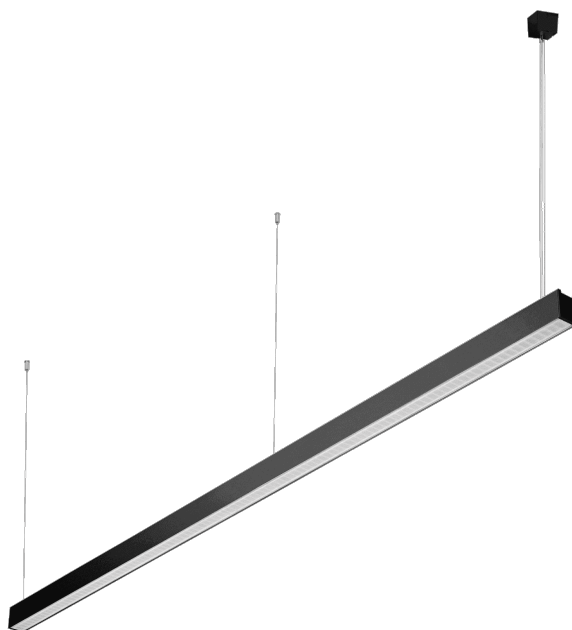

BARIS 52 LED Z 2543MM 2900LM BLANC RÉGLABLE 2700-6500K IP44 I KL. DALI UGR NOIR 32W AVEC GRILLE. NON DIFFUSEUR

FICHE DÉTAILLÉE DE PRODUIT

PARAMÈTRES TECHNIQUE

Référence:	470530
Puissance nominale du luminaire [W]*:	32
Flux lumineux du luminaire [lm]*:	2900
Température de couleur [K] - plage:	2700 - 6500
Degré d'étanchéité:	IP44
Matériau du corps:	aluminium
Couleur du corps:	noir
Matériau du diffuseur:	PC

CARACTÉRISTIQUES DU PRODUIT

Luminaire suspendu ou monté en surface aux proportions classiques et au design moderne. La conception du luminaire permet de créer des chaînes jusqu'à 6 mètres de long sans joints entre le profil et jusqu'à 25 mètres sans joints de diffuseur. Les connecteurs droits et les courbes lumineuses en L, T, X, V permettent de créer un nombre pratiquement illimité de lignes droites, de figures et de motifs. Le corps du luminaire est constitué d'un profilé en aluminium anodisé de couleur grise ou d'un profilé en aluminium peint en blanc ou en noir (autres couleurs disponibles sur demande). Le système optique se présente sous la forme d'un diffuseur prismatique (PRM); diffuseur opalin dédié et flexible qui éclaire uniformément le luminaire ou d'une grille qui satisfait aux exigences strictes en matière d'éblouissement UGR<19. La modularité et la démontabilité du luminaire permettent de remplacer les composants électroniques tels que la bande LED, l'alimentation électrique et la vasque. Le profil du luminaire a été adapté pour fonctionner avec des modules IOT intelligents, qui optimiseront encore le niveau et la quantité de lumière fournie par lui, ainsi que pour la version directe/indirecte qui permet de diriger une partie de la lumière vers le haut, en éclairant davantage le plafond.

APPLICATION

Le luminaire est dédié pour un usage intérieur. Il est utilisé comme source de lumière principale et favorise le travail de bureau qui nécessite une mise au point visuelle. La conception unique, les modules LED à faible consommation d'énergie et la possibilité de coopération avec des systèmes de contrôle de l'éclairage externes en standard DALI dédient le luminaire à une utilisation dans les immeubles de bureaux modernes de classe A+, avec un accent particulier sur les pièces représentatives, les salles de conférence, les zones de circulation et partout où le degré de protection IP44 est requis. Attention : pour le luminaire BARIS 52 LED en applique et suspendu (OPAL, PRM, UGR) il est nécessaire de commander séparément un diffuseur (disponible en accessoire) avec une longueur appropriée étant la somme de toutes les lignes. Les diffuseurs de luminaire d'une longueur maximale de 25 m, disponibles par incréments de 0,5 m de longueur, sont coupés à longueur par l'entrepreneur. Les connecteurs (T, X, L, V) sont équipés d'un diffuseur OPAL. Des connecteurs T, X, L, V avec diffuseurs UGR et PRM sont disponibles sur demande.