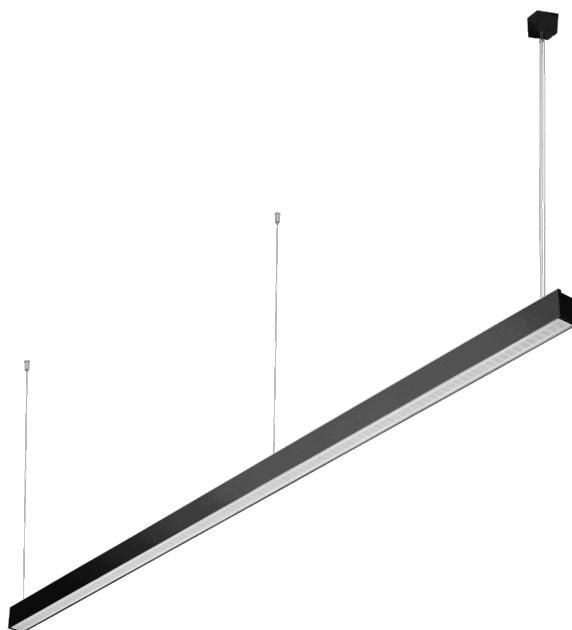

BARIS 52 LED Z 2543MM 2900LM BLANC RÉGLABLE 2700-6500K IP44 I KL. DALI UGR NOIR 32W AVEC GRILLE. NON DIFFUSEUR

FICHE DÉTAILLÉE DE PRODUIT

PARAMÈTRES TECHNIQUE

Référence:	470530
Puissance nominale du luminaire [W]*:	32
Flux lumineux du luminaire [lm]*:	2900
Température de couleur [K] - plage:	2700 - 6500
Degré d'étanchéité:	IP44
Matériau du corps:	aluminium
Couleur du corps:	noir
Matériau du diffuseur:	PC

CARACTÉRISTIQUES DU PRODUIT

Luminaire suspendu ou monté en surface aux proportions classiques et au design moderne. La conception du luminaire permet de créer des chaînes jusqu'à 6 mètres de long sans joints entre le profil et jusqu'à 25 mètres sans joints de diffuseur. Les connecteurs droits et les courbes lumineuses en L, T, X, V permettent de créer un nombre pratiquement illimité de lignes droites, de figures et de motifs. Le corps du luminaire est constitué d'un profilé en aluminium anodisé de couleur grise ou d'un profilé en aluminium peint en blanc ou en noir (autres couleurs disponibles sur demande). Le système optique se présente sous la forme d'un diffuseur prismatique (PRM); diffuseur opalin dédié et flexible qui éclaire uniformément le luminaire ou d'une grille qui satisfait aux exigences strictes en matière d'éblouissement UGR<19. La modularité et la démontabilité du luminaire permettent de remplacer les composants électroniques tels que la bande LED, l'alimentation électrique et la vasque. Le profil du luminaire a été adapté pour fonctionner avec des modules IOT intelligents, qui optimiseront encore le niveau et la quantité de lumière fournie par lui, ainsi que pour la version directe/indirecte qui permet de diriger une partie de la lumière vers le haut, en éclairant davantage le plafond.