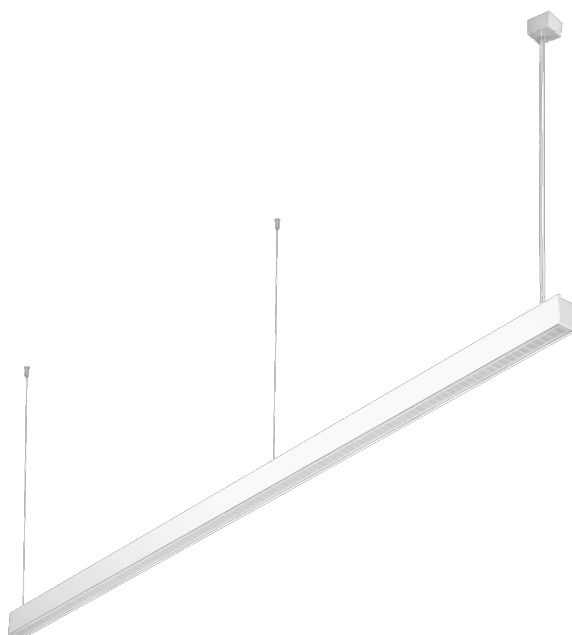

## PARAMÈTRES TECHNIQUE

Référence:	470554
Puissance nominale du luminaire [W]*:	30
Flux lumineux du luminaire [lm]*:	2700
Température de couleur [K] - plage:	2700 - 6500
Degré d'étanchéité:	IP44
Matériau du corps:	aluminium
Couleur du corps:	blanc
Matériau du diffuseur:	PC

## CARACTÉRISTIQUES DU PRODUIT

Luminaire suspendu ou monté en surface aux proportions classiques et au design moderne. La conception du luminaire permet de créer des chaînes jusqu'à 6 mètres de long sans joints entre le profil et jusqu'à 25 mètres sans joints de diffuseur. Les connecteurs droits et les courbes lumineuses en L, T, X, V permettent de créer un nombre pratiquement illimité de lignes droites, de figures et de motifs. Le corps du luminaire est constitué d'un profilé en aluminium anodisé de couleur grise ou d'un profilé en aluminium peint en blanc ou en noir (autres couleurs disponibles sur demande). Le système optique se présente sous la forme d'un diffuseur prismatique (PRM); diffuseur opalin dédié et flexible qui éclaire uniformément le luminaire ou d'une grille qui satisfait aux exigences strictes en matière d'éblouissement UGR<19. La modularité et la démontabilité du luminaire permettent de remplacer les composants électroniques tels que la bande LED, l'alimentation électrique et la vasque. Le profil du luminaire a été adapté pour fonctionner avec des modules IOT intelligents, qui optimiseront encore le niveau et la quantité de lumière fournie par lui, ainsi que pour la version directe/indirecte qui permet de diriger une partie de la lumière vers le haut, en éclairant davantage le plafond.