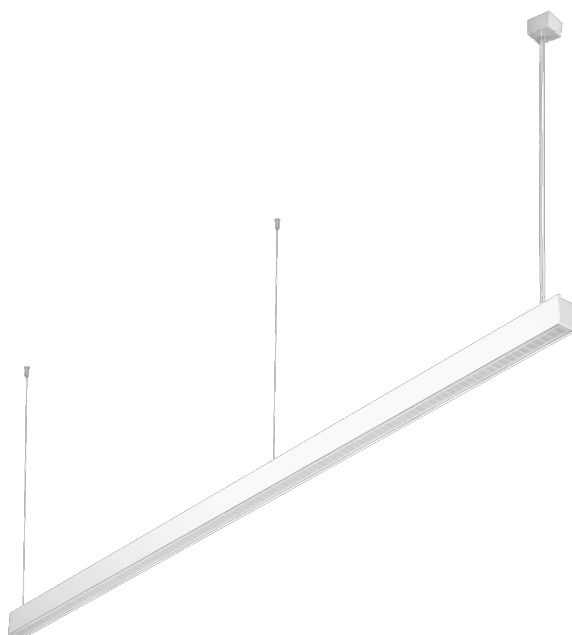

BARIS 52 LED Z 2403MM 2700LM BLANC RÉGLABLE 2700-6500K IP44 I KL. DALI UGR BLANC 30W AVEC GRILLE. NON DIFFUSEUR

FICHE DÉTAILLÉE DE PRODUIT

PARAMÈTRES TECHNIQUE

Référence:	470554
Puissance nominale du luminaire [W]*:	30
Flux lumineux du luminaire [lm]*:	2700
Température de couleur [K] - plage:	2700 - 6500
Degré d'étanchéité:	IP44
Matériau du corps:	aluminium
Couleur du corps:	blanc
Matériau du diffuseur:	PC

CARACTÉRISTIQUES DU PRODUIT

Luminaire suspendu ou monté en surface aux proportions classiques et au design moderne. La conception du luminaire permet de créer des chaînes jusqu'à 6 mètres de long sans joints entre le profil et jusqu'à 25 mètres sans joints de diffuseur. Les connecteurs droits et les courbes lumineuses en L, T, X, V permettent de créer un nombre pratiquement illimité de lignes droites, de figures et de motifs. Le corps du luminaire est constitué d'un profilé en aluminium anodisé de couleur grise ou d'un profilé en aluminium peint en blanc ou en noir (autres couleurs disponibles sur demande). Le système optique se présente sous la forme d'un diffuseur prismatique (PRM); diffuseur opalin dédié et flexible qui éclaire uniformément le luminaire ou d'une grille qui satisfait aux exigences strictes en matière d'éblouissement UGR<19. La modularité et la démontabilité du luminaire permettent de remplacer les composants électroniques tels que la bande LED, l'alimentation électrique et la vasque. Le profil du luminaire a été adapté pour fonctionner avec des modules IOT intelligents, qui optimiseront encore le niveau et la quantité de lumière fournie par lui, ainsi que pour la version directe/indirecte qui permet de diriger une partie de la lumière vers le haut, en éclairant davantage le plafond.

APPLICATION

Le luminaire est dédié pour un usage intérieur. Il est utilisé comme source de lumière principale et favorise le travail de bureau qui nécessite une mise au point visuelle. La conception unique, les modules LED à faible consommation d'énergie et la possibilité de coopération avec des systèmes de contrôle de l'éclairage externes en standard DALI dédient le luminaire à une utilisation dans les immeubles de bureaux modernes de classe A+, avec un accent particulier sur les pièces représentatives, les salles de conférence, les zones de circulation et partout où le degré de protection IP44 est requis. Attention : pour le luminaire BARIS 52 LED en applique et suspendu (OPAL, PRM, UGR) il est nécessaire de commander séparément un diffuseur (disponible en accessoire) avec une longueur appropriée étant la somme de toutes les lignes. Les diffuseurs de luminaire d'une longueur maximale de 25 m, disponibles par incréments de 0,5 m de longueur, sont coupés à longueur par l'entrepreneur. Les connecteurs (T, X, L, V) sont équipés d'un diffuseur OPAL. Des connecteurs T, X, L, V avec diffuseurs UGR et PRM sont disponibles sur demande.