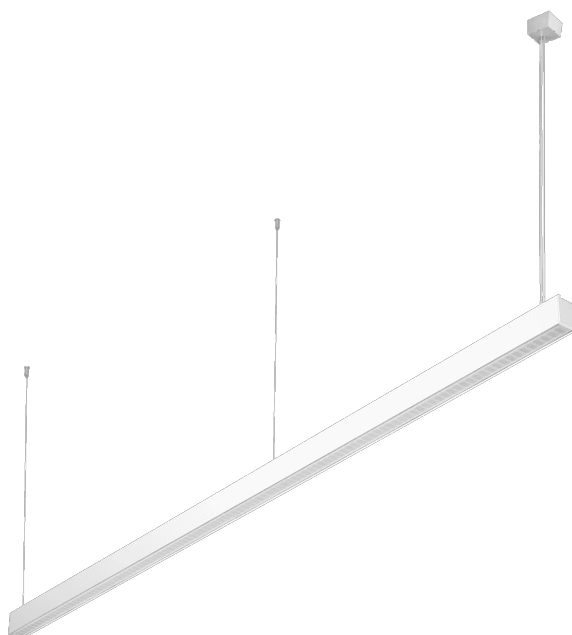

BARIS 52 LED Z 1143MM 1450LM BLANC RÉGLABLE 2700-6500K IP44 I KL. DALI UGR BLANC 16W AVEC GRILLE. NON DIFFUSEUR

FICHE DÉTAILLÉE DE PRODUIT

PARAMÈTRES TECHNIQUE

Référence:	470561
Puissance nominale du luminaire [W]*:	16
Flux lumineux du luminaire [lm]*:	1450
Température de couleur [K] - plage:	2700 - 6500
Degré d'étanchéité:	IP44
Matériau du corps:	aluminium
Couleur du corps:	blanc
Matériau du diffuseur:	PC

CARACTÉRISTIQUES DU PRODUIT

Luminaire suspendu ou monté en surface aux proportions classiques et au design moderne. La conception du luminaire permet de créer des chaînes jusqu'à 6 mètres de long sans joints entre le profil et jusqu'à 25 mètres sans joints de diffuseur. Les connecteurs droits et les courbes lumineuses en L, T, X, V permettent de créer un nombre pratiquement illimité de lignes droites, de figures et de motifs. Le corps du luminaire est constitué d'un profilé en aluminium anodisé de couleur grise ou d'un profilé en aluminium peint en blanc ou en noir (autres couleurs disponibles sur demande). Le système optique se présente sous la forme d'un diffuseur prismatique (PRM); diffuseur opalin dédié et flexible qui éclaire uniformément le luminaire ou d'une grille qui satisfait aux exigences strictes en matière d'éblouissement UGR<19. La modularité et la démontabilité du luminaire permettent de remplacer les composants électroniques tels que la bande LED, l'alimentation électrique et la vasque. Le profil du luminaire a été adapté pour fonctionner avec des modules IOT intelligents, qui optimiseront encore le niveau et la quantité de lumière fournie par lui, ainsi que pour la version directe/indirecte qui permet de diriger une partie de la lumière vers le haut, en éclairant davantage le plafond.

APPLICATION

Le luminaire est dédié pour un usage intérieur. Il est utilisé comme source de lumière principale et favorise le travail de bureau qui nécessite une mise au point visuelle. La conception unique, les modules LED à faible consommation d'énergie et la possibilité de coopération avec des systèmes de contrôle de l'éclairage externes en standard DALI dédient le luminaire à une utilisation dans les immeubles de bureaux modernes de classe A+, avec un accent particulier sur les pièces représentatives, les salles de conférence, les zones de circulation et partout où le degré de protection IP44 est requis. Attention : pour le luminaire BARIS 52 LED en applique et suspendu (OPAL, PRM, UGR) il est nécessaire de commander séparément un diffuseur (disponible en accessoire) avec une longueur appropriée étant la somme de toutes les lignes. Les diffuseurs de luminaire d'une longueur maximale de 25 m, disponibles par incréments de 0,5 m de longueur, sont coupés à longueur par l'entrepreneur. Les connecteurs (T, X, L, V) sont équipés d'un diffuseur OPAL. Des connecteurs T, X, L, V avec diffuseurs UGR et PRM sont disponibles sur demande.