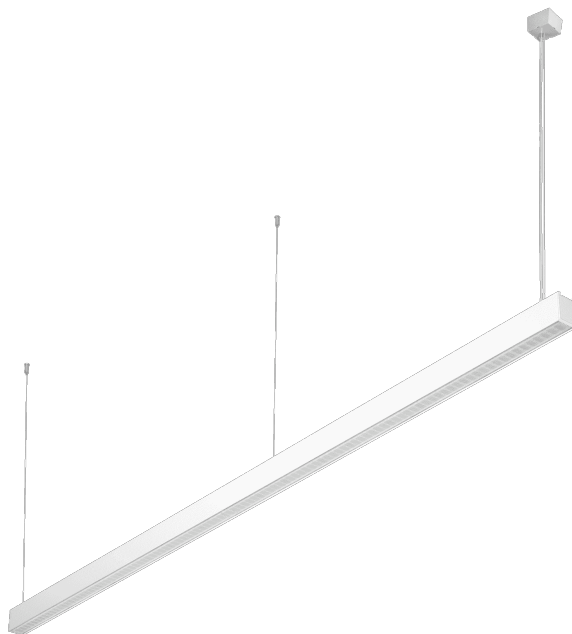

BARIS 52 LED Z 2403MM 2700LM TUNABLE WHITE 2700-6500K IP44 I SCHUTZKLASSE DALI UGR WEISS 30W MIT RASTER. KEIN DIFFUSOR

DETAILLIERTE PRODUKTKARTE

TECHNISCHE PARAMETER

Index:	470554
Nennleistung der Leuchte [W]*:	30
Lichtstrom [lm]*:	2700
Farbe [K] - Reichweite:	2700 - 6500
IP-Schutzart:	IP44
Material Gehäuse:	aluminium
Farbe Gehäuse:	weiss
Material Diffusor:	PC

CHARAKTERISTIK

Hänge- oder Aufputz-Beleuchtungslampe mit klassischen Proportionen und modernem Design. Die Lampenkonstruktion erlaubt die Schaffung von Linien mit einer Länge von bis zu 6 Metern ohne Verbindungen zwischen Profil und bis zu 25 Meter ohne Diffusorfugen. Gerade Verbinder und leuchtende Eckprofile in Form der Buchstaben L, T, X, V ermöglichen die Gestaltung praktisch unbegrenzter gerader Linien, Figuren und Muster. Das Lampengehäuse wurde aus einem anodisierten Aluminiumprofil in grauer Farbe oder einem in weißer oder schwarzer Farbe gestrichenem Aluminiumprofil ausgeführt (weitere Farben auf Anfrage verfügbar). Optisches System in Form eines prismatischen Diffusors (PRM); dedizierten, elastischen und opalisierten Blende, die die Lampe gleichmäßig beleuchtet oder einem Raster, das die strengen Anforderungen im Hinblick auf Blendschutz UGR-19 erfüllt. Modularität und Trennungsmöglichkeiten der Lampe ermöglichen den Austausch von elektronischen Elementen, wie LED-Streifen, Netzteil und Austausch des Diffusors. Das Lampenprofil wurde für die Zusammenarbeit mit intelligenten IOT-Modulen ausgelegt, was zusätzlich die Optimierung des Leuchtniveaus und der Menge an geliefertem Licht ermöglicht, und auch für die direct/indirect Version, die die Ausrichtung eines Teils des Lichts nach oben, für die Deckenbeleuchtung, ermöglicht.