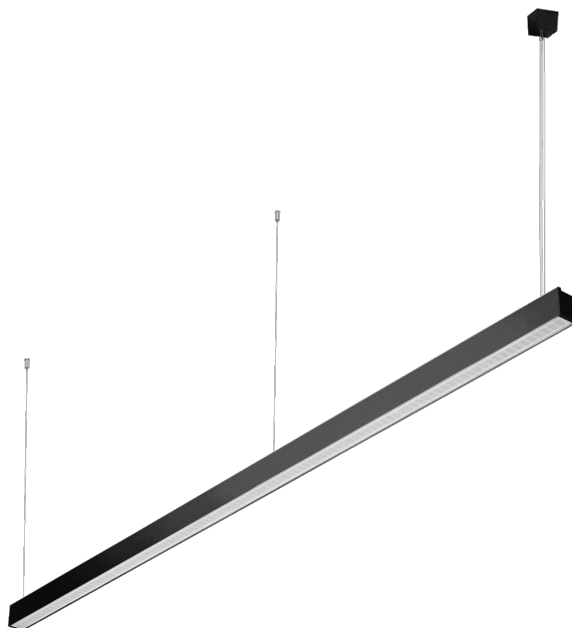

BARIS 52 LED Z 2543MM 2900LM TUNABLE WHITE 2700-6500K IP44 I KL. DALI UGR CZARNY 32W Z RASTREM. BEZ KLOSZA

SZCZEGÓŁOWA KARTA PRODUKTU

PARAMETRY TECHNICZNE

Indeks:	470530
Moc znamionowa oprawy [W]*:	32
Strumień świetlny oprawy [lm]*:	2900
Temperatura barwowa [K] - zakres:	2700 - 6500
Stopień szczelności:	IP44
Materiał korpusu:	aluminium
Kolor korpusu:	czarny
Materiał klosza:	PC

CHARAKTERYSTYKA

Zwieszana lub natynkowa lampa oświetleniowa o klasycznych proporcjach i nowoczesnym wzornictwie. Konstrukcja lampy pozwala na tworzenie linii o długości do 6 metrów bez łączeń profilu oraz do 25 metrów bez łączeń klosza. Łączniki proste oraz świecące załamania w kształcie litery L, T, X, V pozwalają na tworzenie praktycznie nieograniczonych ciągów prostych, figur i wzorów. Korpus lampy wykonany został z anodowanego profilu aluminiowego w kolorze szarym lub profilu aluminiowego malowanego na kolor biały lub czarny (inne kolory dostępne na zapytanie). Układ optyczny w formie klosza pryzmatycznego (PRM); dedykowanej, elastycznej przesłony opalizowanej równomiernie rozświetlającej lampę lub z rastrem spełniającym rygorystyczne wymogi w kwestii oślenia UGR<19. Modułowość i rozbierność lampy pozwalają na wymianę elementów elektronicznych, takich jak pasek LED, zasilacz oraz wymianę klosza. Profil lampy został dostosowany do współpracy z inteligentnymi modułami IOT, co dodatkowo pozwoli zoptymalizować poziom i ilość dostarczanego przez nią światła, a także do wersji direct/indirect pozwalającej część światła skierować w górę, doświetlając sufit.

ZASTOSOWANIE

Lampa dedykowana jest do użytku wewnętrznego. Znajduje zastosowanie jako źródło światła głównego i sprzyja pracy biurowej wymagającej skupienia wzroku. Unikalne wzornictwo, energooszczędne moduły LED oraz możliwość współpracy z zewnętrznymi systemami sterowania oświetleniem w standardzie DALI dedykują lampę do zastosowania w nowoczesnych biurach klasy A+, ze szczególnym uwzględnieniem pomieszczeń reprezentacyjnych, sal konferencyjnych, ciągów komunikacyjnych oraz wszędzie tam, gdzie wymogiem jest stopień szczelności IP44.