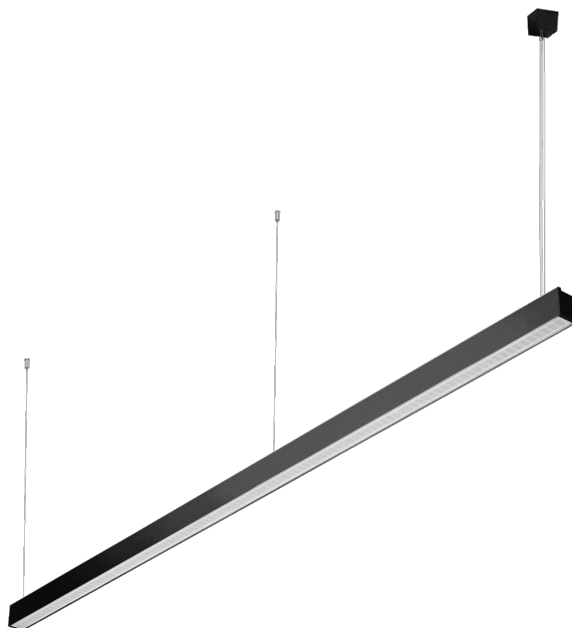

# BARIS 52 LED Z 2543MM 2900LM TUNABLE WHITE 2700-6500K IP44 I KL. DALI UGR CZARNY 32W Z RASTREM. BEZ KLOSZA

SZCZEGÓŁOWA KARTA PRODUKTU

## PARAMETRY TECHNICZNE

<b>Indeks:</b>	470530
<b>Moc znamionowa oprawy [W]*:</b>	32
<b>Strumień świetlny oprawy [lm]*:</b>	2900
<b>Temperatura barwowa [K] - zakres:</b>	2700 - 6500
<b>Stopień szczelności:</b>	IP44
<b>Materiał korpusu:</b>	aluminium
<b>Kolor korpusu:</b>	czarny
<b>Materiał klosza:</b>	PC

## CHARAKTERYSTYKA

Zwieszana lub natynkowa lampa oświetleniowa o klasycznych proporcjach i nowoczesnym wzornictwie. Konstrukcja lampy pozwala na tworzenie linii o długości do 6 metrów bez łączeń profilu oraz do 25 metrów bez łączeń klosza. Łączniki proste oraz świecące załamania w kształcie litery L, T, X, V pozwalają na tworzenie praktycznie nieograniczonych ciągów prostych, figur i wzorów. Korpus lampy wykonany został z anodowanego profilu aluminiowego w kolorze szarym lub profilu aluminiowego malowanego na kolor biały lub czarny (inne kolory dostępne na zapytanie). Układ optyczny w formie klosza pryzmatycznego (PRM); dedykowanej, elastycznej przesłony opalizowanej równomiernie rozświetlającej lampę lub z rastrem spełniającym rygorystyczne wymogi w kwestii oślenia UGR<19. Modułowość i rozbierność lampy pozwalają na wymianę elementów elektronicznych, takich jak pasek LED, zasilacz oraz wymianę klosza. Profil lampy został dostosowany do współpracy z inteligentnymi modułami IOT, co dodatkowo pozwoli zoptymalizować poziom i ilość dostarczanego przez nią światła, a także do wersji direct/indirect pozwalającej część światła skierować w górę, doświetlając sufit.