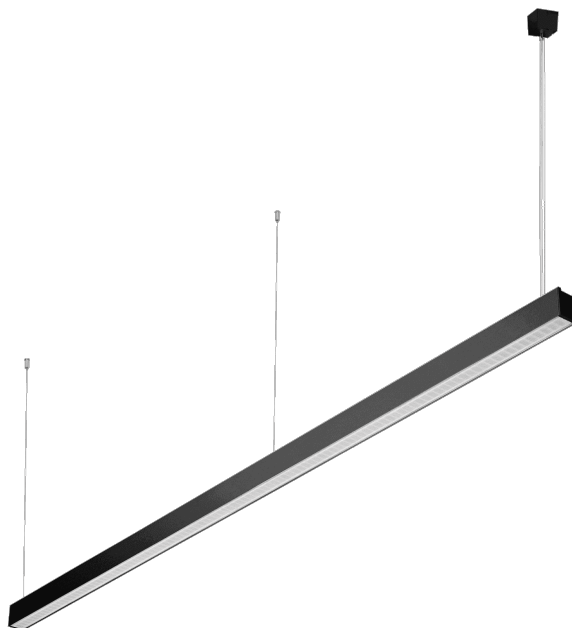

BARIS 52 LED Z 2543MM 2900LM TUNABLE WHITE 2700-6500K IP44 I KL. DALI UGR CZARNY 32W Z RASTREM. BEZ KLOSZA

SZCZEGÓŁOWA KARTA PRODUKTU

PARAMETRY TECHNICZNE

Indeks:	470530
Moc znamionowa oprawy [W]*:	32
Strumień świetlny oprawy [lm]*:	2900
Temperatura barwowa [K] - zakres:	2700 - 6500
Stopień szczelności:	IP44
Materiał korpusu:	aluminium
Kolor korpusu:	czarny
Materiał klosza:	PC

CHARAKTERYSTYKA

Zwieszana lub natynkowa lampa oświetleniowa o klasycznych proporcjach i nowoczesnym wzornictwie. Konstrukcja lampy pozwala na tworzenie linii o długości do 6 metrów bez łączeń profilu oraz do 25 metrów bez łączeń klosza. Łączniki proste oraz świecące załamania w kształcie litery L, T, X, V pozwalają na tworzenie praktycznie nieograniczonych ciągów prostych, figur i wzorów. Korpus lampy wykonany został z anodowanego profilu aluminiowego w kolorze szarym lub profilu aluminiowego malowanego na kolor biały lub czarny (inne kolory dostępne na zapytanie). Układ optyczny w formie klosza pryzmatycznego (PRM); dedykowanej, elastycznej przesłony opalizowanej równomiernie rozświetlającej lampę lub z rastrem spełniającym rygorystyczne wymogi w kwestii oślenia UGR<19. Modułowość i rozbierność lampy pozwalają na wymianę elementów elektronicznych, takich jak pasek LED, zasilacz oraz wymianę klosza. Profil lampy został dostosowany do współpracy z inteligentnymi modułami IOT, co dodatkowo pozwoli zoptymalizować poziom i ilość dostarczanego przez nią światła, a także do wersji direct/indirect pozwalającej część światła skierować w górę, doświetlając sufit.