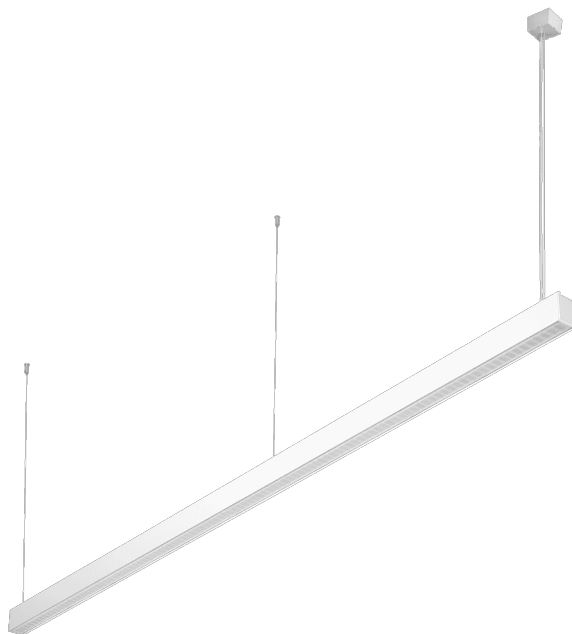

# BARIS 52 LED Z 2403MM 2700LM TUNABLE WHITE 2700-6500K IP44 I KL. DALI UGR BIAŁY 30W Z RASTREM. BEZ KLOSZA

SZCZEGÓŁOWA KARTA PRODUKTU

## PARAMETRY TECHNICZNE

<b>Indeks:</b>	470554
<b>Moc znamionowa oprawy [W]*:</b>	30
<b>Strumień świetlny oprawy [lm]*:</b>	2700
<b>Temperatura barwowa [K] - zakres:</b>	2700 - 6500
<b>Stopień szczelności:</b>	IP44
<b>Materiał korpusu:</b>	aluminium
<b>Kolor korpusu:</b>	biały
<b>Materiał klosza:</b>	PC

## CHARAKTERYSTYKA

Zwieszana lub natynkowa lampa oświetleniowa o klasycznych proporcjach i nowoczesnym wzornictwie. Konstrukcja lampy pozwala na tworzenie linii o długości do 6 metrów bez łączeń profilu oraz do 25 metrów bez łączeń klosza. Łączniki proste oraz świecące załamania w kształcie litery L, T, X, V pozwalają na tworzenie praktycznie nieograniczonych ciągów prostych, figur i wzorów. Korpus lampy wykonany został z anodowanego profilu aluminiowego w kolorze szarym lub profilu aluminiowego malowanego na kolor biały lub czarny (inne kolory dostępne na zapytanie). Układ optyczny w formie klosza pryzmatycznego (PRM); dedykowanej, elastycznej przesłony opalizowanej równomiernie rozświetlającej lampę lub z rastrem spełniającym rygorystyczne wymogi w kwestii oślenia UGR<19. Modułowość i rozbieralność lampy pozwalają na wymianę elementów elektronicznych, takich jak pasek LED, zasilacz oraz wymianę klosza. Profil lampy został dostosowany do współpracy z inteligentnymi modułami IOT, co dodatkowo pozwoli zoptymalizować poziom i ilość dostarczanego przez nią światła, a także do wersji direct/indirect pozwalającej część światła skierować w górę, doświetlając sufit.