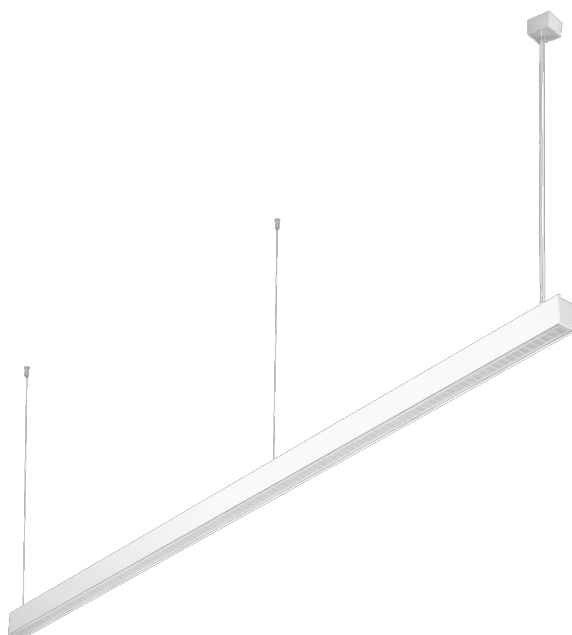

BARIS 52 LED Z 1143MM 1450LM TUNABLE WHITE 2700-6500K IP44 I KL. DALI UGR BIAŁY 16W Z RASTREM. BEZ KLOSZA

SZCZEGÓŁOWA KARTA PRODUKTU

PARAMETRY TECHNICZNE

Indeks:	470561
Moc znamionowa oprawy [W]*:	16
Strumień świetlny oprawy [lm]*:	1450
Temperatura barwowa [K] - zakres:	2700 - 6500
Stopień szczelności:	IP44
Materiał korpusu:	aluminium
Kolor korpusu:	biały
Materiał klosza:	PC

CHARAKTERYSTYKA

Zwieszana lub natynkowa lampa oświetleniowa o klasycznych proporcjach i nowoczesnym wzornictwie. Konstrukcja lampy pozwala na tworzenie linii o długości do 6 metrów bez łączeń profilu oraz do 25 metrów bez łączeń klosza. Łączniki proste oraz świecące załamania w kształcie litery L, T, X, V pozwalają na tworzenie praktycznie nieograniczonych ciągów prostych, figur i wzorów. Korpus lampy wykonany został z anodowanego profilu aluminiowego w kolorze szarym lub profilu aluminiowego malowanego na kolor biały lub czarny (inne kolory dostępne na zapytanie). Układ optyczny w formie klosza pryzmatycznego (PRM); dedykowanej, elastycznej przesłony opalizowanej równomiernie rozświetlającej lampę lub z rastrem spełniającym rygorystyczne wymogi w kwestii oślenia UGR<19. Modułowość i rozbieralność lampy pozwalają na wymianę elementów elektronicznych, takich jak pasek LED, zasilacz oraz wymianę klosza. Profil lampy został dostosowany do współpracy z inteligentnymi modułami IOT, co dodatkowo pozwoli zoptymalizować poziom i ilość dostarczanego przez nią światła, a także do wersji direct/indirect pozwalającej część światła skierować w górę, doświetlając sufit.