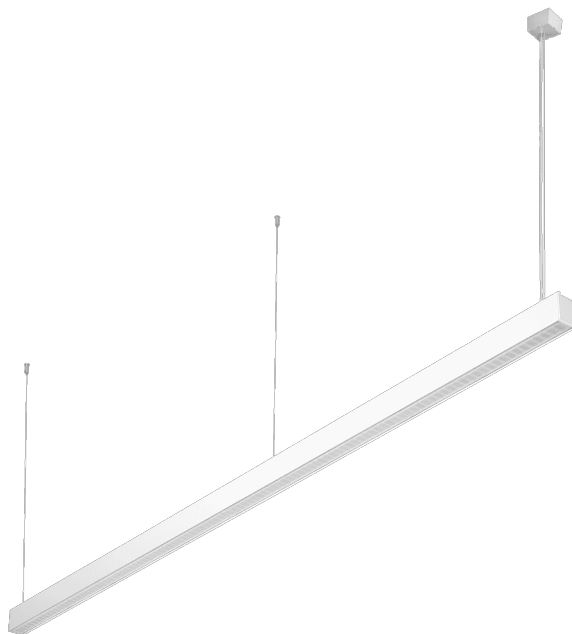

BARIS 52 LED Z 1143MM 1450LM TUNABLE WHITE 2700-6500K IP44 I KL. DALI UGR BIAŁY 16W Z RASTREM. BEZ KLOSZA

SZCZEGÓŁOWA KARTA PRODUKTU

PARAMETRY TECHNICZNE

Indeks:	470561
Moc znamionowa oprawy [W]*:	16
Strumień świetlny oprawy [lm]*:	1450
Temperatura barwowa [K] - zakres:	2700 - 6500
Stopień szczelności:	IP44
Materiał korpusu:	aluminium
Kolor korpusu:	biały
Materiał klosza:	PC

CHARAKTERYSTYKA

Zwieszana lub natynkowa lampa oświetleniowa o klasycznych proporcjach i nowoczesnym wzornictwie. Konstrukcja lampy pozwala na tworzenie linii o długości do 6 metrów bez łączeń profilu oraz do 25 metrów bez łączeń klosza. Łączniki proste oraz świecące załamania w kształcie litery L, T, X, V pozwalają na tworzenie praktycznie nieograniczonych ciągów prostych, figur i wzorów. Korpus lampy wykonany został z anodowanego profilu aluminiowego w kolorze szarym lub profilu aluminiowego malowanego na kolor biały lub czarny (inne kolory dostępne na zapytanie). Układ optyczny w formie klosza pryzmatycznego (PRM); dedykowanej, elastycznej przesłony opalizowanej równomiernie rozświetlającej lampę lub z rastrem spełniającym rygorystyczne wymogi w kwestii oślenia UGR<19. Modułowość i rozbieralność lampy pozwalają na wymianę elementów elektronicznych, takich jak pasek LED, zasilacz oraz wymianę klosza. Profil lampy został dostosowany do współpracy z inteligentnymi modułami IOT, co dodatkowo pozwoli zoptymalizować poziom i ilość dostarczanego przez nią światła, a także do wersji direct/indirect pozwalającej część światła skierować w górę, doświetlając sufit.