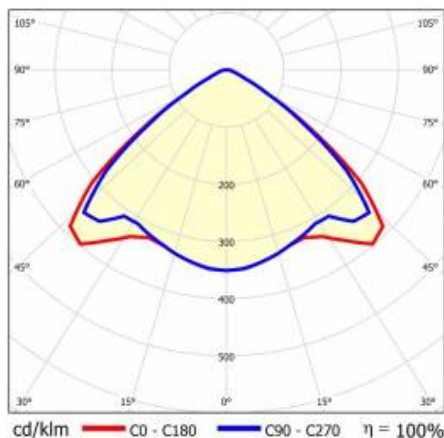

LINEA S LED SINGLE 588MM 5750LM LS1 840 IP54 VW (36W)

PODROBNÁ PRODUKTOVÁ KARTA

TABULKA TECHNICKÝCH PARAMETRŮ

Index:	587283	Odolnost proti nárazu:	IK03
EAN:	5905963587283	Stupeň těsnosti:	IP54
Zdroj světla:	LED	Montážní verze:	přisazené, závěsné
Jmenovitý výkon svítidla [W]:	36	Počet kusů na paletě [ks]:	192
Jmenovité napájecí napětí [V]:	220–240	Čistá hmotnost [kg]:	1
Frekvence [Hz]:	50-60	Kategorie použití:	objekty handlowe, przemysłowe
Světelný tok svítidla [lm]:	5750	Rozsah napětí AC [V]:	198 - 264
Světelná účinnost svítidla [lm/W]:	160	Rozsah napětí DC[V]:	200-240
Energetická třída:	B	Provozní teplota [°C]:	od -20 do +35
Třída ochrany:	I	Životnost LED L70B50 [h]:	196000
Teplota barvy [K]:	4000	Životnost LED L80B20 [h]:	123000
Index podání barev (Ra):	>80	Životnost LED L90B10 [h] [h]:	60000
Úhel osvětlení [°]:	105	Typ vyzářování:	VW
Přepětová ochrana [kV]::	2	Záruka [roky]:	5
Materiál difuzoru:	PC	Certifikát CE:	32/2024
Typ difuzoru:	lentikulární matrice	HACCP:	852/2004
Materiál karoserie:	potažená ocel	Manuál:	Download PDF
Barva těla:	RAL9010	Fotobiologická bezpečnost:	riziková skupina 1 (nízké riziko)
Rozměry (V/Š/H/V) [mm]:	588/60/50		

SVĚTELNÁ KŘIVKA