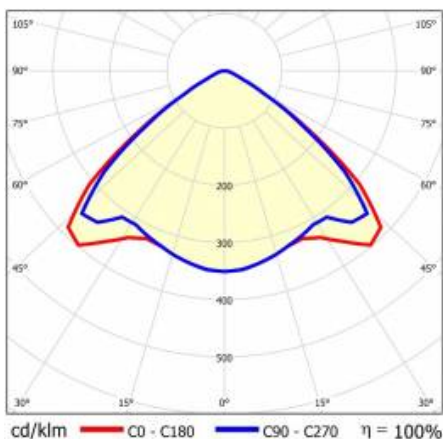

LINEA S LED SINGLE 588MM 5750LM LS1 840 IP54 VW DALI (36W)

FICHE DÉTAILLÉE DE PRODUIT

TABLEAU DES PARAMÈTRES TECHNIQUES

Référence:	587320	Dimensions (H/L/P/S) [mm]:	588/60/50
EAN:	5905963587320	Résistance aux chocs:	IK03
Source de lumière:	LED	Degré d'étanchéité:	IP54
Puissance nominale du luminaire [W]:	36	Méthode de montage:	en saillie, en suspension
Tension d'alimentation nominale [V]:	220 - 240	DIMM DALI:	oui
Fréquence [Hz]:	50-60	Nombre de pièces sur une palette [pcs]:	192
Flux lumineux du luminaire [lm]:	5750	Poids net [kg]:	1.100
Efficacité lumineuse du luminaire [lm / W]:	160	Catégorie d'application:	installations commerciales, industriel
Classe énergétique:	B	Plage de tension alternative [V]:	198 - 264
Classe de protection:	I	Plage de tension continue [V]:	176-280
Température de couleur [K]:	4000	Durée de vie de la LED L70B50 [h]:	196000
Indice de rendu des couleurs (Ra):	>80	Durée de vie de la LED L80B20 [h]:	123000
Angle d'éclairage [°]:	105	Durée de vie de la LED L90B10 [h]:	60000
Protection contre les surtensions [kV]:	1	Type de diffusion:	VW
Matériau du diffuseur:	PC	Garantie [ans]:	5
Type de diffuseur:	matrice lenticulaire	Certificat CE:	32/2024
Matériau du corps:	acier revêtu	Instructions d'installation:	Download PDF
Couleur du corps:	RAL9010	Sécurité photobiologique:	groupe de risque 1 (faible risque)

COURBES LÉGÈRES