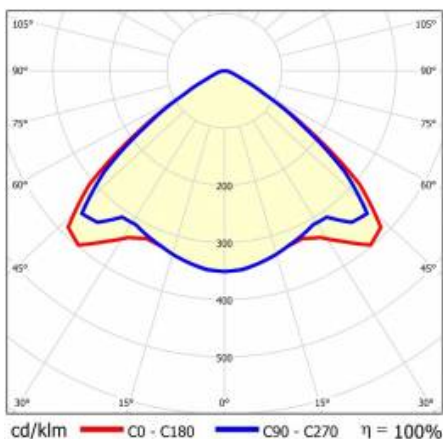

LINEA S LED SINGLE 588MM 3500LM LS1 840 IP54 VW DALI (22W)

FICHE DÉTAILLÉE DE PRODUIT

TABLEAU DES PARAMÈTRES TECHNIQUES

Référence:	587290	Dimensions (H/L/P/S) [mm]:	588/60/50
EAN:	5905963587290	Résistance aux chocs:	IK03
Source de lumière:	LED	Degré d'étanchéité:	IP54
Puissance nominale du luminaire [W]:	22	Méthode de montage:	en saillie, en suspension
Tension d'alimentation nominale [V]:	220 - 240	DIMM DALI:	oui
Fréquence [Hz]:	50-60	Nombre de pièces sur une palette [pcs]:	192
Flux lumineux du luminaire [lm]:	3500	Poids net [kg]:	1.100
Efficacité lumineuse du luminaire [lm / W]:	159	Catégorie d'application:	installations commerciales, industriel
Classe énergétique:	B	Plage de tension alternative [V]:	198 - 264
Classe de protection:	I	Plage de tension continue [V]:	176-280
Température de couleur [K]:	4000	Durée de vie de la LED L70B50 [h]:	196000
Indice de rendu des couleurs (Ra):	>80	Durée de vie de la LED L80B20 [h]:	123000
Angle d'éclairage [°]:	105	Durée de vie de la LED L90B10 [h]:	60000
Protection contre les surtensions [kV]:	1	Type de diffusion:	VW
Matériau du diffuseur:	PC	Garantie [ans]:	5
Type de diffuseur:	matrice lenticulaire	Certificat CE:	32/2024
Matériau du corps:	acier revêtu	Instructions d'installation:	Download PDF
Couleur du corps:	RAL9010	Sécurité photobiologique:	groupe de risque 1 (faible risque)

COURBES LÉGÈRES