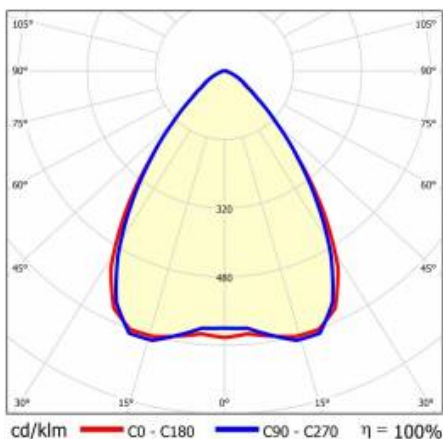

LINEA S LED SINGLE 1490MM 6900LM LS2 840 IP54 SW (41W)

FICHE DÉTAILLÉE DE PRODUIT

TABLEAU DES PARAMÈTRES TECHNIQUES

Référence:	005688	Dimensions (H/L/P/S) [mm]:	1495/60/50
EAN:	5905963005688	Résistance aux chocs:	IK03
Source de lumière:	LED	Degré d'étanchéité:	IP54
Puissance nominale du luminaire [W]:	41	Méthode de montage:	en saillie, en suspension
Tension d'alimentation nominale [V]:	220 - 240	Câblage traversant:	LS2
Fréquence [Hz]:	50-60	Nombre de pièces sur une palette [pcs]:	132
Flux lumineux du luminaire [lm]:	6900	Poids net [kg]:	2.400
Efficacité lumineuse du luminaire [lm / W]:	168	Catégorie d'application:	installations commerciales, industriel
Classe énergétique:	B	Plage de tension alternative [V]:	198 - 264
Classe de protection:	I	Plage de tension continue [V]:	176-280
Température de couleur [K]:	4000	Durée de vie de la LED L70B50 [h]:	196000
Indice de rendu des couleurs (Ra):	>80	Durée de vie de la LED L80B20 [h]:	123000
Angle d'éclairage [°]:	80	Durée de vie de la LED L90B10 [h]:	60000
Protection contre les surtensions [kV]:	2	Type de diffusion:	SW
Matériau du diffuseur:	PC	Garantie [ans]:	5
Type de diffuseur:	matrice lenticulaire	Certificat CE:	32/2024
Matériau du corps:	acier revêtu	Instructions d'installation:	Download PDF
Couleur du corps:	RAL9010	Sécurité photobiologique:	groupe de risque 1 (faible risque)

COURBES LÉGÈRES