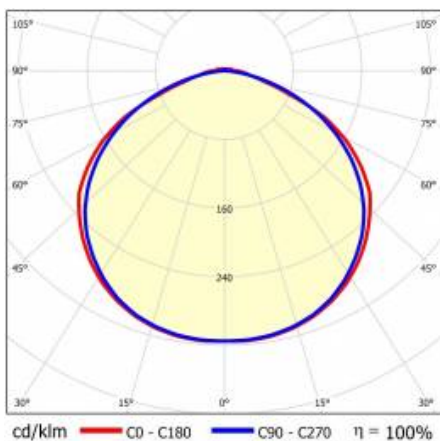

LINEA S LED SINGLE 1764MM 9100LM LS2 840 IP54 120D (53W)

FICHE DÉTAILLÉE DE PRODUIT

TABLEAU DES PARAMÈTRES TECHNIQUES

Référence:	586064	Dimensions (H/L/P/S) [mm]:	1769/60/50
EAN:	5905963586064	Résistance aux chocs:	IK03
Source de lumière:	LED	Degré d'étanchéité:	IP54
Puissance nominale du luminaire [W]:	53	Méthode de montage:	en saillie, en suspension
Tension d'alimentation nominale [V]:	220 - 240	Câblage traversant:	LS2
Fréquence [Hz]:	50-60	Nombre de pièces sur une palette [pcs]:	132
Flux lumineux du luminaire [lm]:	9100	Poids net [kg]:	2.800
Efficacité lumineuse du luminaire [lm / W]:	172	Catégorie d'application:	installations commerciales, industriel
Classe énergétique:	B	Plage de tension alternative [V]:	198 - 264
Classe de protection:	I	Plage de tension continue [V]:	176-280
Température de couleur [K]:	4000	Durée de vie de la LED L70B50 [h]:	196000
Indice de rendu des couleurs (Ra):	>80	Durée de vie de la LED L80B20 [h]:	123000
Angle d'éclairage [°]:	120	Durée de vie de la LED L90B10 [h]:	60000
Protection contre les surtensions [kV]:	2	Type de diffusion:	symétrique
Matériau du diffuseur:	PC	Garantie [ans]:	5
Type de diffuseur:	matrice lenticulaire	Certificat CE:	32/2024
Matériau du corps:	acier revêtu	Instructions d'installation:	Download PDF
Couleur du corps:	RAL9010	Sécurité photobiologique:	groupe de risque 1 (faible risque)

COURBES LÉGÈRES