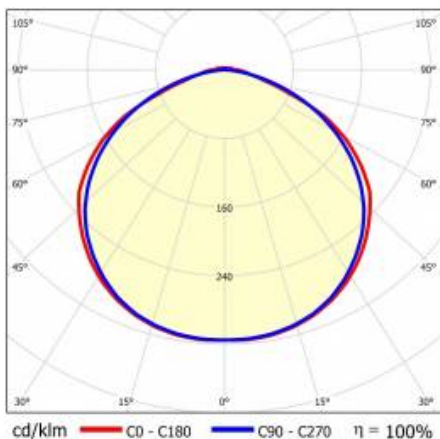

FICHE DÉTAILLÉE DE PRODUIT

TABLEAU DES PARAMÈTRES TECHNIQUES

Référence:	585036	Degré d'étanchéité:	IP54
EAN:	5905963585036	Méthode de montage:	en saillie, en suspension
Source de lumière:	LED	Nombre de pièces sur une palette [pcs]:	132
Puissance nominale du luminaire [W]:	35	Poids net [kg]:	2
Tension d'alimentation nominale [V]:	220 - 240	Catégorie d'application:	industriel, installations commerciales
Fréquence [Hz]:	50-60	Plage de tension alternative [V]:	198 - 264
Flux lumineux du luminaire [lm]:	5850	Plage de tension continue [V]:	176-280
Efficacité lumineuse du luminaire [lm / W]:	167	Température de travail [° C]:	de -20 à +35
Classe énergétique:	B	Durée de vie de la LED L70B50 [h]:	196000
Classe de protection:	I	Durée de vie de la LED L80B20 [h]:	123000
Température de couleur [K]:	4000	Durée de vie de la LED L90B10 [h]:	60000
Indice de rendu des couleurs (Ra):	80	Type de diffusion:	symétrique
Angle d'éclairage [°]:	120	Sécurité photobiologique:	groupe de risque 1 (faible risque)
Protection contre les surtensions [kV]:	2	Garantie [ans]:	5
Matériau du diffuseur:	PC	Certificat CE:	32/2024
Type de diffuseur:	matrice lenticulaire	Certificat ENEC:	0331/ENEC/23
Matériau du corps:	acier revêtu	HACCP:	852/2004
Couleur du corps:	RAL9010	Instructions d'installation:	Download PDF
Dimensions (H/L/P/S) [mm]:	1495/60/50	Plik LDT:	Download
Résistance aux chocs:	IK03		

COURBES LÉGÈRES