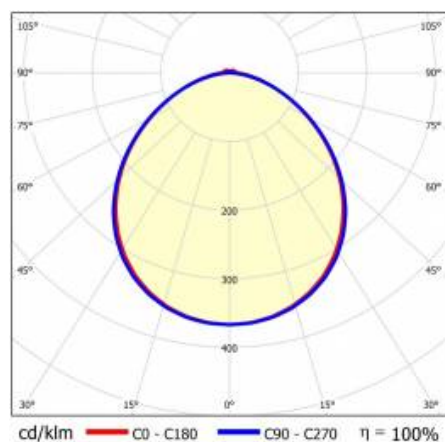

INDUSTRY SLIM LED 1177MM 11800LM 840 IP66 VW DALI (71W)

SZCZEGÓŁOWA KARTA PRODUKTU

TABELA PARAMETRÓW TECHNICZNYCH

Indeks:	973888
Moc znamionowa oprawy [W]:	71
EAN:	5905963973888
Temperatura barwowa [K]:	4000
Strumień świetlny oprawy [lm]:	11800
Znamionowe napięcie zasilania [V]:	220 - 240
Kąt świecenia [°]:	105
Częstotliwość [Hz]:	50-60
Typ rozsyłu:	VW
DIMM DALI:	tak
Skuteczność świetlna oprawy [lm/W]:	167
Klasa energetyczna:	B
Klasa ochrony:	I
Wskaźnik oddawania barw (Ra):	>80
SDCM:	≤ 3

Żywotność LED L70B50 [h]:	150000
Żywotność LED L80B20 [h]:	100000
Żywotność LED L90B10 [h]:	45000
Materiał klosza:	PC
Materiał korpusu:	profil aluminiowy
Kolor korpusu:	srebrny
Wymiary (W/S/G/Z) [mm]:	1177/50/83
Stopień szczelności:	IP66
Odporność na uderzenia:	IK09
Sposób montażu:	natynkowy, zwieszany
Temperatura pracy [°C]:	od -25 do +35
Waga netto [kg]:	2.100
Gwarancja [lata]:	5
Certyfikat CE:	31/2024
Certyfikat ENEC:	0362/ENEC/24
Instrukcja:	Pobierz PDF

KRZYWA ŚWIATŁOŚCI