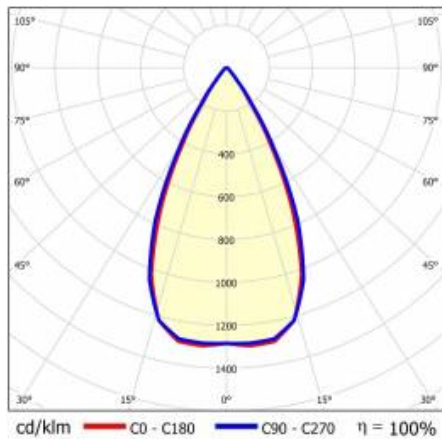

TERRA 3 LED Z 595X595MM X4 8600LM 840 BÍLÝ LESK (56W)

PODROBNÁ PRODUKTOVÁ KARTA

TABULKA TECHNICKÝCH PARAMETRŮ

Index:	440380	Barva těla:	bílý lesk
EAN:	5905963440380	Rozměry (V/Š/H/V) [mm]:	595/595/38
Zdroj světla:	LED	Montážní verze:	závěsné
Jmenovitý výkon svítidla [W]:	56	Počet kusů na paletě [ks]:	40
Světelný tok svítidla [lm]:	8600	Čistá hmotnost [kg]:	4.500
Světelná účinnost svítidla [lm/W]:	154	Typ kategorie:	Kazetová svítidla
Stupeň těsnosti:	IP20	Verze:	4x1
Energetická třída:	D	Instalační rozměry [mm]:	160
Třída ochrany:	II	Typ vyzařování:	symetrický
Teplota barvy [K]:	4000	Provozní teplota [°C]:	od -20 do +35
Index podání barev (Ra) >:	80	Životnost LED L70B50 [h]:	150000
Úhel osvětlení [°]:	60	Životnost LED L80B10 [h]:	100000
Materiál difuzoru:	PC	Životnost LED L90B10 [h] [h]:	50000
Typ difuzoru:	lentikulární matrice	Záruka [roky]:	5
Barva difuzoru:	průhledný	Certifikát CE:	62/2025
Materiál optiky:	PC	Manuál:	Download PDF
Optika:	objektiv	Plík LDT:	Download
Materiál karoserie:	práškově lakovaný ocelový plech		

SVĚTELNÁ KŘIVKA