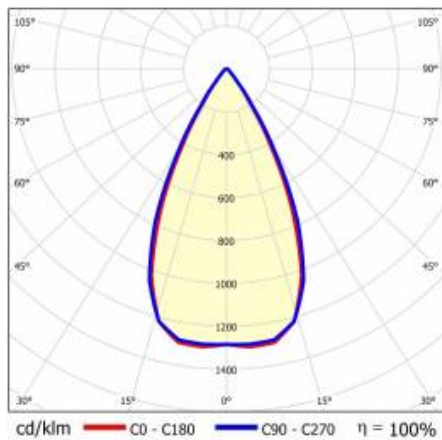

TERRA 3 LED Z 595X595MM X4 6000LM 840 BÍLÝ LESK (42W)

PODROBNÁ PRODUKTOVÁ KARTA

TABULKA TECHNICKÝCH PARAMETRŮ

Index:	440366	Optika:	objektiv
EAN:	5905963440366	Materiál karoserie:	práškově lakovaný ocelový plech
Zdroj světla:	LED	Barva těla:	bílý lesk
Jmenovitý výkon svítidla [W]:	42	Rozměry (V/Š/H/V) [mm]:	595/595/38
Světelný tok svítidla [lm]:	6000	Montážní verze:	závěsné
Světelná účinnost svítidla [lm/W]:	143	Počet kusů na paletě [ks]:	40
Stupeň těsnosti:	IP20	Čistá hmotnost [kg]:	4.500
Energetická třída:	C	Typ kategorie:	rastry
Třída ochrany:	II	Verze:	4x1
Teplota barvy [K]:	4000	Instalační rozměry [mm]:	160
Index podání barev (Ra):	>80	Typ vyzářování:	symetrický
Úhel osvětlení [°]:	60	Záruka [roky]:	5
Materiál difuzoru:	PC	Certifikát CE:	23/2024
Typ difuzoru:	lentikulární matrice	Manuál:	Download PDF
Barva difuzoru:	průhledný	Provozní teplota [°C]:	od -20 do +35
Materiál optiky:	PC		

SVĚTELNÁ KŘIVKA