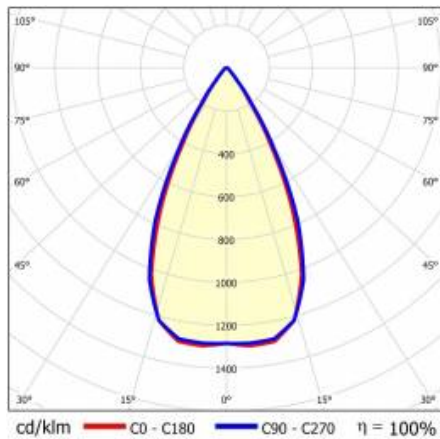

TERRA 3 LED Z 595X595MM X4 5800LM 830 BÍLÝ LESK (40W)

PODROBNÁ PRODUKTOVÁ KARTA

TABULKA TECHNICKÝCH PARAMETRŮ

Index:	440823	Barva těla:	bílý lesk
EAN:	5905963440823	Rozměry (V/Š/H/V) [mm]:	595/595/38
Zdroj světla:	LED	Montážní verze:	závěsné
Jmenovitý výkon svítidla [W]:	40	Počet kusů na paletě [ks]:	40
Světelný tok svítidla [lm]:	5800	Čistá hmotnost [kg]:	4.500
Světelná účinnost svítidla [lm/W]:	145	Typ kategorie:	Kazetová svítidla
Stupeň těsnosti:	IP20	Verze:	4x1
Energetická třída:	C	Instalační rozměry [mm]:	160
Třída ochrany:	II	Typ vyzařování:	symetrický
Teplota barvy [K]:	3000	Provozní teplota [°C]:	od -20 do +35
Index podání barev (Ra) >:	80	Životnost LED L70B50 [h]:	150000
Úhel osvětlení [°]:	60	Životnost LED L80B10 [h]:	100000
Materiál difuzoru:	PC	Životnost LED L90B10 [h] [h]:	50000
Typ difuzoru:	lentikulární matrice	Záruka [roky]:	5
Barva difuzoru:	průhledný	Certifikát CE:	62/2025
Materiál optiky:	PC	Manuál:	Download PDF
Optika:	objektiv	Plík LDT:	Download
Materiál karoserie:	práškově lakovaný ocelový plech		

SVĚTELNÁ KŘIVKA