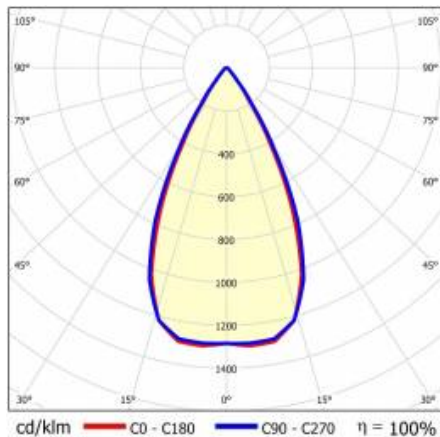

TERRA 3 LED Z 595X595MM X4 5800LM 830 BÍLÝ LESK (40W)

PODROBNÁ PRODUKTOVÁ KARTA

TABULKA TECHNICKÝCH PARAMETRŮ

Index:	440823	Barva těla:	bílý lesk
EAN:	5905963440823	Rozměry (V/Š/H/V) [mm]:	595/595/38
Zdroj světla:	LED	Montážní verze:	závěsné
Jmenovitý výkon svítidla [W]:	40	Počet kusů na paletě [ks]:	40
Světelný tok svítidla [lm]:	5800	Čistá hmotnost [kg]:	4.500
Světelná účinnost svítidla [lm/W]:	145	Typ kategorie:	Kazetová svítidla
Stupeň těsnosti:	IP20	Verze:	4x1
Energetická třída:	C	Instalační rozměry [mm]:	160
Třída ochrany:	II	Typ vyzařování:	symetrický
Teplota barvy [K]:	3000	Provozní teplota [°C]:	od -20 do +35
Index podání barev (Ra) >:	80	Životnost LED L70B50 [h]:	150000
Úhel osvětlení [°]:	60	Životnost LED L80B20 [h]:	100000
Materiál difuzoru:	PC	Životnost LED L90B10 [h] [h]:	50000
Typ difuzoru:	lentikulární matrice	Záruka [roky]:	5
Barva difuzoru:	průhledný	Certifikát CE:	62/2025
Materiál optiky:	PC	Manuál:	Download PDF
Optika:	objektiv	Plík LDT:	Download
Materiál karoserie:	práškově lakovaný ocelový plech		

SVĚTELNÁ KŘIVKA