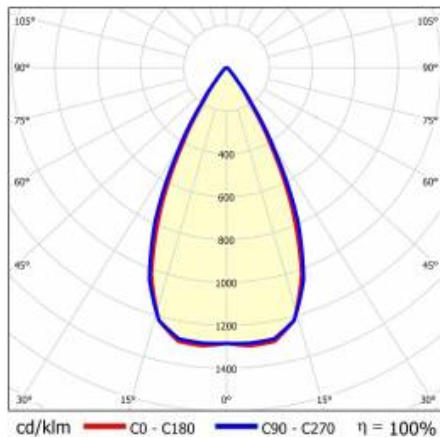

TERRA 3 LED Z 595X595MM X2 4800LM 840 BÍLÝ LESK (34W)

PODROBNÁ PRODUKTOVÁ KARTA

TABULKA TECHNICKÝCH PARAMETRŮ

Index:	440038	Barva těla:	bílý lesk
EAN:	5905963440038	Rozměry (V/Š/H/V) [mm]:	595/595/38
Zdroj světla:	LED	Montážní verze:	závěsné
Jmenovitý výkon svítidla [W]:	34	Počet kusů na paletě [ks]:	40
Světelný tok svítidla [lm]:	4800	Čistá hmotnost [kg]:	4.200
Světelná účinnost svítidla [lm/W]:	141	Typ kategorie:	Kazetová svítidla
Stupeň těsnosti:	IP20	Verze:	2x1
Energetická třída:	D	Instalační rozměry [mm]:	160
Třída ochrany:	II	Typ vyzařování:	symetrický
Teplota barvy [K]:	4000	Provozní teplota [°C]:	od -20 do +35
Index podání barev (Ra) >:	80	Životnost LED L70B50 [h]:	150000
Úhel osvětlení [°]:	60	Životnost LED L80B10 [h]:	100000
Materiál difuzoru:	PC	Životnost LED L90B10 [h] [h]:	50000
Typ difuzoru:	lentikulární matrice	Záruka [roky]:	5
Barva difuzoru:	průhledný	Certifikát CE:	62/2025
Materiál optiky:	PC	Manuál:	Download PDF
Optika:	objektiv	Plík LDT:	Download
Materiál karoserie:	práškově lakovaný ocelový plech		

SVĚTELNÁ KŘIVKA