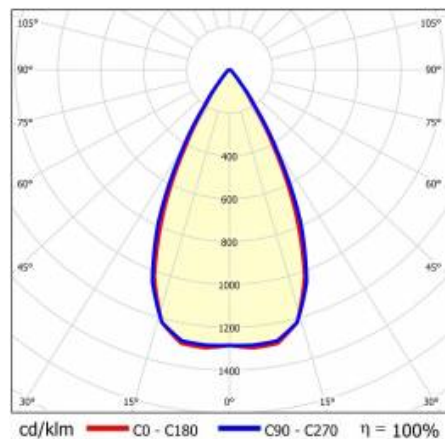

TERRA 3 LED Z 595X595MM X2 4100LM 830 DALI BÍLÝ LESK (35W)

PODROBNÁ PRODUKTOVÁ KARTA

TABULKA TECHNICKÝCH PARAMETRŮ

Jmenovitý výkon svítidla [W]:	35	Typ difuzoru:	lentikulární matrice
Index:	441189	Barva difuzoru:	průhledný
Teplota barvy [K]:	3000	Materiál optiky:	PC
EAN:	5905963441189	Optika:	objektiv
Světelný tok svítidla [lm]:	4100	Materiál karoserie:	práškově lakovaný ocelový plech
Zdroj světla:	LED	Počet kusů na paletě [ks]:	40
Úhel osvětlení [°]:	60	Čistá hmotnost [kg]:	4.200
DIMM DALI:	ano	Typ kategorie:	rastry
Světelná účinnost svítidla [lm/W]:	118	Instalační rozměry [mm]:	160
Barva těla:	bílý lesk	Typ vyzářování:	symetrický
Stupeň těsnosti:	IP20	Provozní teplota [°C]:	od -20 do +35
Verze:	2x1	Životnost LED L70B50 [h]:	156000
Energetická třída:	D	Životnost LED L80B20 [h]:	98000
Montážní verze:	závěsné	Životnost LED L90B10 [h] [h]:	47000
Třída ochrany:	II	Záruka [roky]:	5
Rozměry (V/Š/H/V) [mm]:	595/595/38	Certifikát CE:	23/2024
Index podání barev (Ra):	>80	Manuál:	Download PDF
Materiál difuzoru:	PC		

SVĚTELNÁ KŘÍVKVA