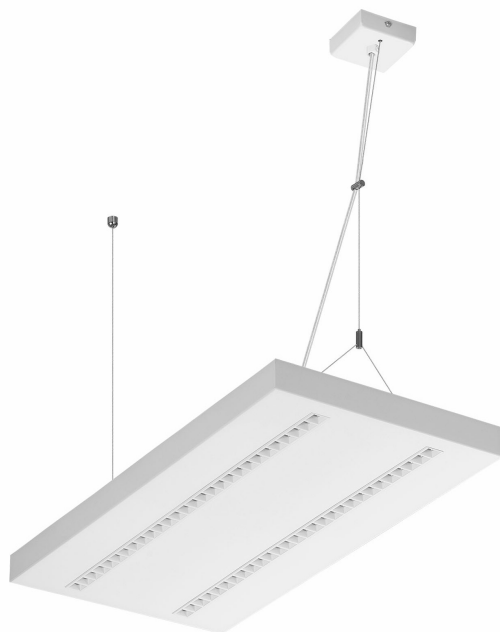

TERRA 3 LED Z 595X300MM X2 4800LM 840 DALI BÍLÝ LESK (40W)

PODROBNÁ PRODUKTOVÁ KARTA

TECHNICKÉ PARAMETRY

Index:	441059
Jmenovitý výkon svítidla [W]*:	40
Světelný tok svítidla [lm]*:	4800
Teplota barvy [K]:	4000
Index podání barev (Ra):	>80
Materiál karoserie:	práškově lakovaný ocelový plech
Barva těla:	bílý lesk
Rozměry (V/Š/H/V) [mm]:	595/300/38
Montážní verze:	závěsné
Energetická třída:	D

VLASTNOSTI PRODUKTU

Svítidlo vybavené energeticky úspornými LED moduly, které se vyznačují vysokým světelným tokem. Nízký boční profil zajišťuje estetický a nadčasový vzhled. Robustní, kompaktní konstrukce. Vyrobeno z práškově lakovaného ocelového plechu. Patentovaný vysoce výkonný reflektor HE zaručuje vysokou účinnost a zároveň účinně eliminuje oslnění.

Dostupné varianty montáže: povrchová montáž, zapuštěná montáž do modulárního podhledu nebo závěsná montáž. Verze pro povrchovou montáž nabízí řešení pro rychlou a bezpečnou instalaci.

UGR < 19

Unified Glare Rating je ukazatel, který charakterizuje oslnění. Čím nižší je Unified Glare Rating (UGR), tím nižší je oslnění. V případě svítidel pro kancelářské prostory se hodnoty UGR < 19 projevují mimo jiné větším pracovním komfortem, snížením chybovosti a únavy. Hodnota UGR závisí také na řadě faktorů, které charakterizují místnost a umístění pozorovatele. K přesnému určení míry oslnění pro konkrétní podmínky se mimo jiné používají specializované počítačové programy.

Rámeček adaptéru KG 630x630 bílý
(ocelová verze) (999543)

Rám ocelové konstrukce bílé barvy
RAL9016 600x600 SM "well
effect" (998966)

Datum vytvoření karty: 19 červen 2024

Výrobce si vyhrazuje právo na změny v průběhu zdokonalování výrobku a na konstrukční změny nebo modernizaci prezentovaného výrobku. Svítidlo splňuje požadavky směrnice EU ROHS 2001/65/EU. Produktový list není obchodní nabídkou. *Tolerance parametrů je +/- 10%.