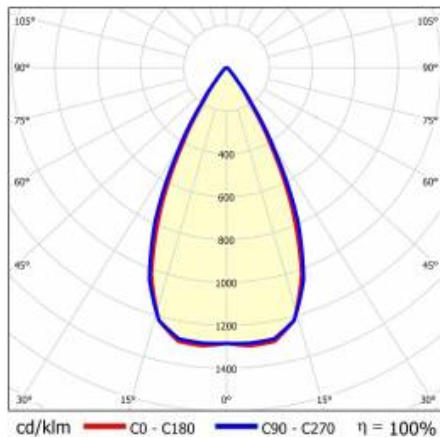

TERRA 3 LED Z 1195X230MM X2 4800LM 840 DALI BÍLÝ LESK (34W)

PODROBNÁ PRODUKTOVÁ KARTA

TABULKA TECHNICKÝCH PARAMETRŮ

Index:	441653	Barva těla:	bílý lesk
EAN:	5905963441653	Rozměry (V/Š/H/V) [mm]:	1195/230/38
Zdroj světla:	LED	Montážní verze:	závěsné
Jmenovitý výkon svítidla [W]:	34	DIMM DALI:	ano
Světelný tok svítidla [lm]:	4800	Počet kusů na paletě [ks]:	45
Světelná účinnost svítidla [lm/W]:	141	Čistá hmotnost [kg]:	4.400
Stupeň těsnosti:	IP20	Typ kategorie:	Kazetová svítidla
Energetická třída:	D	Verze:	2x1
Třída ochrany:	II	Instalační rozměry [mm]:	600/60
Teplota barvy [K]:	4000	Typ vyzářování:	symetrický
Index podání barev (Ra) >:	80	Provozní teplota [°C]:	od -20 do +35
Úhel osvětlení [°]:	60	Životnost LED L70B50 [h]:	150000
Materiál difuzoru:	PC	Životnost LED L80B10 [h]:	100000
Typ difuzoru:	lentikulární matrice	Životnost LED L90B10 [h] [h]:	50000
Barva difuzoru:	průhledný	Záruka [roky]:	5
Materiál optiky:	PC	Certifikát CE:	62/2025
Optika:	objektiv	Manuál:	Download PDF
Materiál karoserie:	práškově lakovaný ocelový plech	Plík LDT:	Download

SVĚTELNÁ KŘIVKA