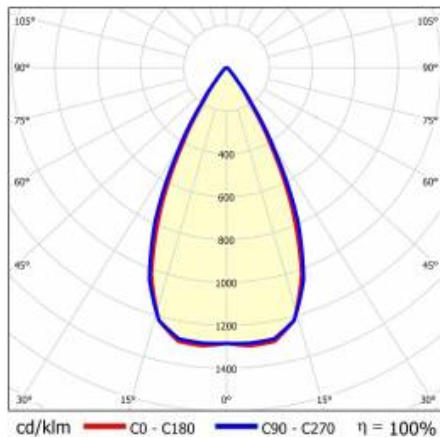

TERRA 3 LED Z 1195X230MM X2 4600LM 830 DALI BÍLÝ LESK (34W)

PODROBNÁ PRODUKTOVÁ KARTA

TABULKA TECHNICKÝCH PARAMETRŮ

Index:	441738	Barva těla:	bílý lesk
EAN:	5905963441738	Rozměry (V/Š/H/V) [mm]:	1195/230/38
Zdroj světla:	LED	Montážní verze:	závěsné
Jmenovitý výkon svítidla [W]:	34	DIMM DALI:	ano
Světelný tok svítidla [lm]:	4600	Počet kusů na paletě [ks]:	45
Světelná účinnost svítidla [lm/W]:	135	Čistá hmotnost [kg]:	4.400
Stupeň těsnosti:	IP20	Typ kategorie:	Kazetová svítidla
Energetická třída:	D	Verze:	2x1
Třída ochrany:	II	Instalační rozměry [mm]:	600/60
Teplota barvy [K]:	3000	Typ vyzářování:	symetrický
Index podání barev (Ra) >:	80	Provozní teplota [°C]:	od -20 do +35
Úhel osvětlení [°]:	60	Životnost LED L70B50 [h]:	150000
Materiál difuzoru:	PC	Životnost LED L80B10 [h]:	100000
Typ difuzoru:	lentikulární matrice	Životnost LED L90B10 [h] [h]:	50000
Barva difuzoru:	průhledný	Záruka [roky]:	5
Materiál optiky:	PC	Certifikát CE:	62/2025
Optika:	objektiv	Manuál:	Download PDF
Materiál karoserie:	práškově lakovaný ocelový plech	Plík LDT:	Download

SVĚTELNÁ KŘIVKA