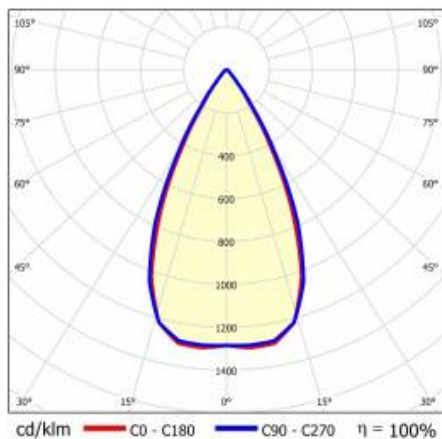

TERRA 3 LED Z 595X595MM X4 8600LM 840 WEISS MATT (56W)

DETAILLIERTE PRODUKTKARTE

TABLE TECHNISCHE PARAMETER

Index:	440410	Farbe Gehäuse:	weiß matt
EAN:	5905963440410	Abmessungen (H/B/T/H) [mm]:	595/595/38
Lichtquelle:	LED	Montage:	Hänge-/abgehängt
Nennleistung der Leuchte [W]:	56	Menge auf der Palette [Stück]:	40
Lichtstrom [lm]:	8600	Eigengewicht [kg]:	4.500
Lichtausbeute [lm/W]:	154	Kategorietyt:	Einlegeleuchten
IP-Schutzart:	IP20	Version:	4x1
Energieeffizienzklasse:	D	Einbaumaße [mm]:	160
Schutzklasse:	II	Verteilungstyp:	symmetrisch
Farbtemperatur [K]:	4000	Betriebstemperatur [°C]:	von -20 bis +35
Farb- wiedergabe- index (Ra) >:	80	Lebensdauer LED L70B50 [h]:	150000
Abstrahl- winkel [°]:	60	Lebensdauer LED L80B10 [h]:	100000
Material Diffusor:	PC	Lebensdauer LED L90B10 [h]:	50000
Typ Diffusor:	Linsematrix	Garantie [Jahre]:	5
Farbe Diffusor:	transparent	CE-Zertifikat:	62/2025
Material Optik:	PC	Anleitung:	Download PDF
Optik:	Linse	Plik LDT:	Download
Material Gehäuse:	Stahlblech pulverbeschichtet		

LIGHT CURVES