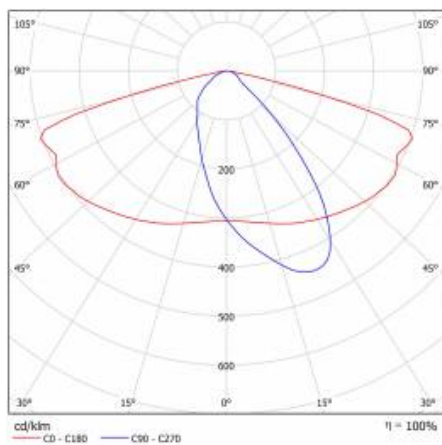

ASTRA LED 24V 8900LM 857 AR3 IP66 III CL. 70W

PODROBNÁ PRODUKTOVÁ KARTA

TABULKA TECHNICKÝCH PARAMETRŮ

Index:	709647	Rozměry (V/Š/H/V) [mm]:	640/233/113
EAN:	5905963709647	Instalační rozměry [mm]:	Ø60
Zdroj světla:	LED modul	Odolnost proti nárazu:	IK08
Jmenovitý výkon svítidla [W]:	70	Stupeň těsnosti:	IP66
Světelný tok svítidla [lm] - rozsah:	8900	Provozní teplota [°C]:	od -20 do +35
Světelná účinnost svítidla [lm/W]:	127	Boční plocha (SCx) [m2]:	0.018
Energetická třída:	D	Počet kusů na paletě [ks]:	62
Třída ochrany:	III	Čistá hmotnost [kg]:	1.900
Teplota barvy [K]:	5700	Rozsah napětí DC[V]:	20 - 28
Index podání barev (Ra) >:	80	Typ kategorie:	ulice a silnice
SDCM:	5	Jmenovité napájecí napětí [V]:	24
Materiál difuzoru:	PC	Barva těla:	šedá
Typ difuzoru:	průhledný	Montážní verze:	strana, nahoře
Barva difuzoru:	průhledný	Záruka [roky]:	6
Optika:	AR3	Certifikát CE:	22/2024
Materiál karoserie:	PP+FG	Manuál:	Download PDF

SVĚTELNÁ KŘIVKA