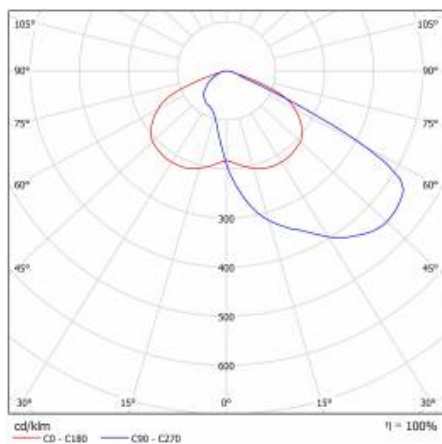

ASTRA LED 24V 8500LM 840 AR4 IP66 III CL. 70W

PODROBNÁ PRODUKTOVÁ KARTA

TABULKA TECHNICKÝCH PARAMETRŮ

Index:	709586	Rozměry (V/Š/H/V) [mm]:	640/233/113
EAN:	5905963709586	Instalační rozměry [mm]:	Ø60
Zdroj světla:	LED modul	Odolnost proti nárazu:	IK08
Jmenovitý výkon svítidla [W]:	70	Stupeň těsnosti:	IP66
Světelný tok svítidla [lm] - rozsah:	8500	Provozní teplota [°C]:	od -20 do +35
Světelná účinnost svítidla [lm/W]:	121	Boční plocha (SCx) [m2].:	0.018
Energetická třída:	D	Počet kusů na paletě [ks]:	62
Třída ochrany:	III	Čistá hmotnost [kg]:	1.900
Teplota barvy [K]:	4000	Rozsah napětí DC[V]:	20 - 28
Index podání barev (Ra):	>80	Typ kategorie:	ulice a silnice
SDCM:	≤ 5	Jmenovité napájecí napětí [V]:	24
Materiál difuzoru:	PC	Barva těla:	šedá
Typ difuzoru:	průhledný	Montážní verze:	strana, nahoře
Barva difuzoru:	průhledný	Záruka [roky]:	6
Optika:	AR4	Certifikát CE:	22/2024
Materiál karoserie:	PP+FG	Manuál:	Download PDF

SVĚTELNÁ KŘIVKA