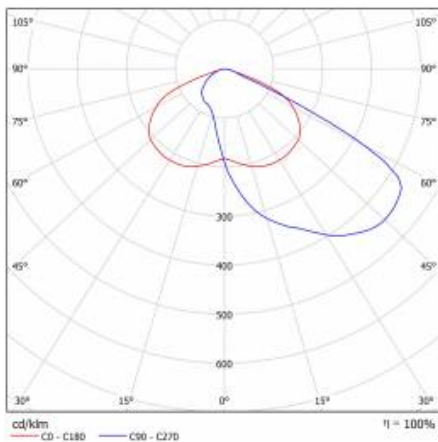

ASTRA LED 24V 8500LM 840 AR4 IP66 III CL. 70W

PODROBNÁ PRODUKTOVÁ KARTA

TABULKA TECHNICKÝCH PARAMETRŮ

Index:	709586	Rozměry (V/Š/H/V) [mm]:	640/233/113
EAN:	5905963709586	Instalační rozměry [mm]:	Ø60
Zdroj světla:	LED modul	Odolnost proti nárazu:	IK08
Jmenovitý výkon svítidla [W]:	70	Stupeň těsnosti:	IP66
Světelný tok svítidla [lm] - rozsah:	8500	Provozní teplota [°C]:	od -20 do +35
Světelná účinnost svítidla [lm/W]:	121	Boční plocha (SCx) [m2]:	0.018
Energetická třída:	D	Počet kusů na paletě [ks]:	62
Třída ochrany:	III	Čistá hmotnost [kg]:	1.900
Teplota barvy [K]:	4000	Rozsah napětí DC[V]:	20 - 28
Index podání barev (Ra):	>80	Typ kategorie:	ulice a silnice
SDCM:	≤ 5	Jmenovité napájecí napětí [V]:	24
Materiál difuzoru:	PC	Barva těla:	šedá
Typ difuzoru:	průhledný	Montážní verze:	strana, nahoře
Barva difuzoru:	průhledný	Záruka [roky]:	6
Optika:	AR4	Certifikát CE:	22/2024
Materiál karoserie:	PP+FG	Manuál:	Download PDF

SVĚTELNÁ KŘIVKA