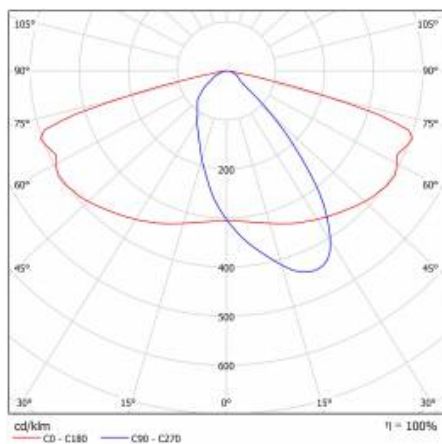

ASTRA LED 24V 8500LM 840 AR3 IP66 III CL. 70W

PODROBNÁ PRODUKTOVÁ KARTA

TABULKA TECHNICKÝCH PARAMETRŮ

Index:	709555	Rozměry (V/Š/H/V) [mm]:	640/233/113
EAN:	5905963709555	Instalační rozměry [mm]:	Ø60
Zdroj světla:	LED modul	Odolnost proti nárazu:	IK08
Jmenovitý výkon svítidla [W]:	70	Stupeň těsnosti:	IP66
Světelný tok svítidla [lm] - rozsah:	8500	Provozní teplota [°C]:	od -20 do +35
Světelná účinnost svítidla [lm/W]:	121	Boční plocha (SCx) [m2]:	0.018
Energetická třída:	D	Počet kusů na paletě [ks]:	62
Třída ochrany:	III	Čistá hmotnost [kg]:	1.900
Teplota barvy [K]:	4000	Rozsah napětí DC[V]:	20 - 28
Index podání barev (Ra):	>80	Typ kategorie:	ulice a silnice
SDCM:	≤ 5	Jmenovité napájecí napětí [V]:	24
Materiál difuzoru:	PC	Barva těla:	šedá
Typ difuzoru:	průhledný	Montážní verze:	strana, nahoře
Barva difuzoru:	průhledný	Záruka [roky]:	6
Optika:	AR3	Certifikát CE:	22/2024
Materiál karoserie:	PP+FG	Manuál:	Download PDF

SVĚTELNÁ KŘIVKA