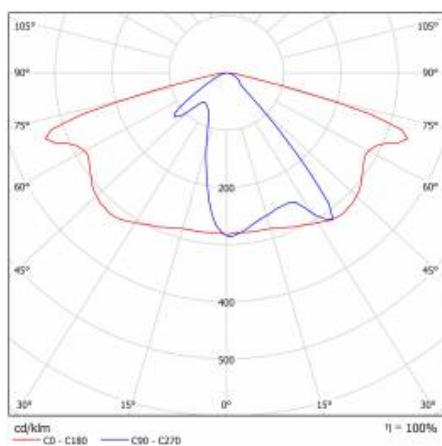

ASTRA LED 24V 8500LM 840 AR1 IP66 III CL. 70W

PODROBNÁ PRODUKTOVÁ KARTA

TABULKA TECHNICKÝCH PARAMETRŮ

Index:	709524	Rozměry (V/Š/H/V) [mm]:	640/233/113
EAN:	5905963709524	Instalační rozměry [mm]:	Ø60
Zdroj světla:	LED modul	Odolnost proti nárazu:	IK08
Jmenovitý výkon svítidla [W]:	70	Stupeň těsnosti:	IP66
Světelný tok svítidla [lm] - rozsah:	8500	Provozní teplota [°C]:	od -20 do +35
Světelná účinnost svítidla [lm/W]:	121	Boční plocha (SCx) [m2].:	0.018
Energetická třída:	D	Počet kusů na paletě [ks]:	62
Třída ochrany:	III	Čistá hmotnost [kg]:	1.900
Teplota barvy [K]:	4000	Rozsah napětí DC[V]:	20 - 28
Index podání barev (Ra):	>80	Typ kategorie:	ulice a silnice
SDCM:	≤ 5	Jmenovité napájecí napětí [V]:	24
Materiál difuzoru:	PC	Barva těla:	šedá
Typ difuzoru:	průhledný	Montážní verze:	strana, nahoře
Barva difuzoru:	průhledný	Záruka [roky]:	6
Optika:	AR1	Certifikát CE:	22/2024
Materiál karoserie:	PP+FG	Manuál:	Download PDF

SVĚTELNÁ KŘIVKA