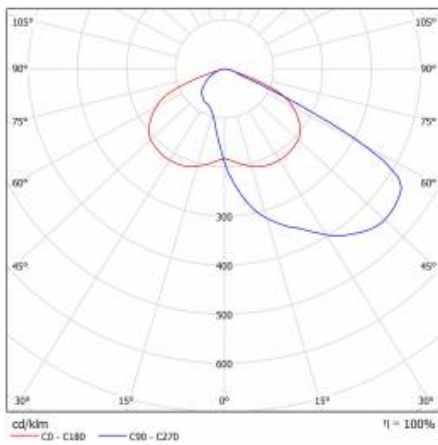

ASTRA LED 24V 7470LM 830 AR4 IP66 III CL. 70W

PODROBNÁ PRODUKTOVÁ KARTA

TABULKA TECHNICKÝCH PARAMETRŮ

Index:	709760	Rozměry (V/Š/H/V) [mm]:	640/233/113
EAN:	5905963709760	Instalační rozměry [mm]:	Ø60
Zdroj světla:	LED modul	Odolnost proti nárazu:	IK08
Jmenovitý výkon svítidla [W]:	70	Stupeň těsnosti:	IP66
Světelný tok svítidla [lm] - rozsah:	7470	Provozní teplota [°C]:	od -20 do +35
Světelná účinnost svítidla [lm/W]:	107	Boční plocha (SCx) [m2]:	0.018
Energetická třída:	D	Počet kusů na paletě [ks]:	62
Třída ochrany:	III	Čistá hmotnost [kg]:	1.900
Teplota barvy [K]:	3000	Rozsah napětí DC[V]:	20 - 28
Index podání barev (Ra):	>80	Typ kategorie:	ulice a silnice
SDCM:	≤ 5	Jmenovité napájecí napětí [V]:	24
Materiál difuzoru:	PC	Barva těla:	šedá
Typ difuzoru:	průhledný	Montážní verze:	strana, nahoře
Barva difuzoru:	průhledný	Záruka [roky]:	6
Optika:	AR4	Certifikát CE:	22/2024
Materiál karoserie:	PP+FG	Manuál:	Download PDF

SVĚTELNÁ KŘIVKA