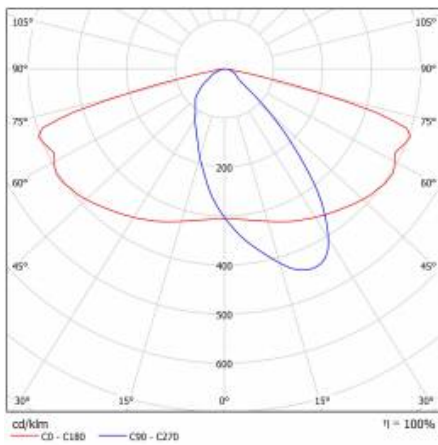

ASTRA LED 24V 7470LM 830 AR3 IP66 III CL. 70W

PODROBNÁ PRODUKTOVÁ KARTA

TABULKA TECHNICKÝCH PARAMETRŮ

Index:	709739	Rozměry (V/Š/H/V) [mm]:	640/233/113
EAN:	5905963709739	Instalační rozměry [mm]:	Ø60
Zdroj světla:	LED modul	Odolnost proti nárazu:	IK08
Jmenovitý výkon svítidla [W]:	70	Stupeň těsnosti:	IP66
Světelný tok svítidla [lm] - rozsah:	7470	Provozní teplota [°C]:	od -20 do +35
Světelná účinnost svítidla [lm/W]:	107	Boční plocha (SCx) [m2]:	0.018
Energetická třída:	D	Počet kusů na paletě [ks]:	62
Třída ochrany:	III	Čistá hmotnost [kg]:	1.900
Teplota barvy [K]:	3000	Rozsah napětí DC[V]:	20 - 28
Index podání barev (Ra):	>80	Typ kategorie:	ulice a silnice
SDCM:	≤ 5	Jmenovité napájecí napětí [V]:	24
Materiál difuzoru:	PC	Barva těla:	šedá
Typ difuzoru:	průhledný	Montážní verze:	strana, nahoře
Barva difuzoru:	průhledný	Záruka [roky]:	6
Optika:	AR3	Certifikát CE:	22/2024
Materiál karoserie:	PP+FG	Manuál:	Download PDF

SVĚTELNÁ KŘIVKA