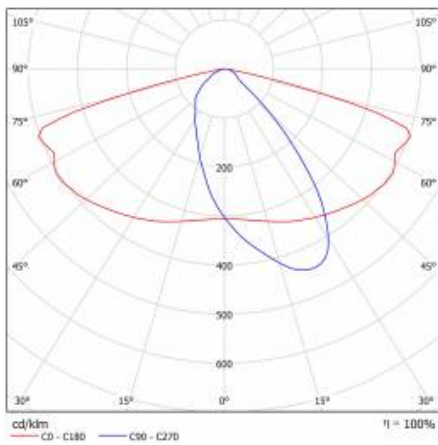

ASTRA LED 24V 7470LM 830 AR3 IP66 III CL. 70W

PODROBNÁ PRODUKTOVÁ KARTA

TABULKA TECHNICKÝCH PARAMETRŮ

Index:	709739	Rozměry (V/Š/H/V) [mm]:	640/233/113
EAN:	5905963709739	Instalační rozměry [mm]:	Ø60
Zdroj světla:	LED modul	Odolnost proti nárazu:	IK08
Jmenovitý výkon svítidla [W]:	70	Stupeň těsnosti:	IP66
Světelný tok svítidla [lm] - rozsah:	7470	Provozní teplota [°C]:	od -20 do +35
Světelná účinnost svítidla [lm/W]:	107	Boční plocha (SCx) [m2].:	0.018
Energetická třída:	D	Počet kusů na paletě [ks]:	62
Třída ochrany:	III	Čistá hmotnost [kg]:	1.900
Teplota barvy [K]:	3000	Rozsah napětí DC[V]:	20 - 28
Index podání barev (Ra):	>80	Typ kategorie:	ulice a silnice
SDCM:	≤ 5	Jmenovité napájecí napětí [V]:	24
Materiál difuzoru:	PC	Barva těla:	šedá
Typ difuzoru:	průhledný	Montážní verze:	strana, nahoře
Barva difuzoru:	průhledný	Záruka [roky]:	6
Optika:	AR3	Certifikát CE:	22/2024
Materiál karoserie:	PP+FG	Manuál:	Download PDF

SVĚTELNÁ KŘIVKA