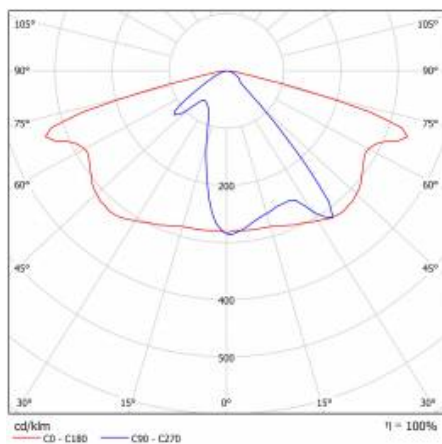

ASTRA LED 24V 7470LM 830 AR1 IP66 III CL. 70W

PODROBNÁ PRODUKTOVÁ KARTA

TABULKA TECHNICKÝCH PARAMETRŮ

Index:	709708	Rozměry (V/Š/H/V) [mm]:	640/233/113
EAN:	5905963709708	Instalační rozměry [mm]:	Ø60
Zdroj světla:	LED modul	Odolnost proti nárazu:	IK08
Jmenovitý výkon svítidla [W]:	70	Stupeň těsnosti:	IP66
Světelný tok svítidla [lm] - rozsah:	7470	Provozní teplota [°C]:	od -20 do +35
Světelná účinnost svítidla [lm/W]:	107	Boční plocha (SCx) [m2]:	0.018
Energetická třída:	D	Počet kusů na paletě [ks]:	62
Třída ochrany:	III	Čistá hmotnost [kg]:	1.900
Teplota barvy [K]:	3000	Rozsah napětí DC[V]:	20 - 28
Index podání barev (Ra):	>80	Typ kategorie:	ulice a silnice
SDCM:	≤ 5	Jmenovité napájecí napětí [V]:	24
Materiál difuzoru:	PC	Barva těla:	šedá
Typ difuzoru:	průhledný	Montážní verze:	strana, nahoře
Barva difuzoru:	průhledný	Záruka [roky]:	6
Optika:	AR1	Certifikát CE:	22/2024
Materiál karoserie:	PP+FG	Manuál:	Download PDF

SVĚTELNÁ KŘIVKA