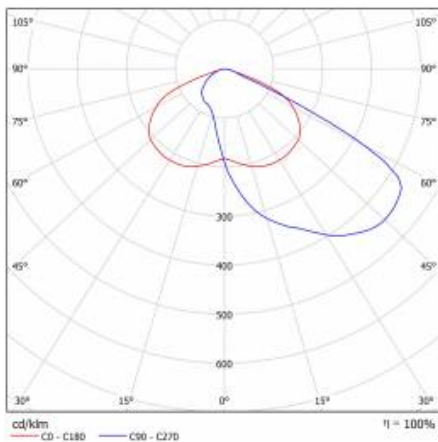

ASTRA LED 24V 5400LM 840 AR4 IP66 III CL. 40W

PODROBNÁ PRODUKTOVÁ KARTA

TABULKA TECHNICKÝCH PARAMETRŮ

Index:	709579	Rozměry (V/Š/H/V) [mm]:	640/233/113
EAN:	5905963709579	Instalační rozměry [mm]:	Ø60
Zdroj světla:	LED modul	Odolnost proti nárazu:	IK08
Jmenovitý výkon svítidla [W]:	40	Stupeň těsnosti:	IP66
Světelný tok svítidla [lm] - rozsah:	5400	Provozní teplota [°C]:	od -20 do +35
Světelná účinnost svítidla [lm/W]:	135	Boční plocha (SCx) [m2]:	0.018
Energetická třída:	D	Počet kusů na paletě [ks]:	62
Třída ochrany:	III	Čistá hmotnost [kg]:	1.900
Teplota barvy [K]:	4000	Rozsah napětí DC[V]:	20 - 28
Index podání barev (Ra):	>80	Typ kategorie:	ulice a silnice
SDCM:	≤ 5	Jmenovité napájecí napětí [V]:	24
Materiál difuzoru:	PC	Barva těla:	šedá
Typ difuzoru:	průhledný	Montážní verze:	strana, nahoře
Barva difuzoru:	průhledný	Záruka [roky]:	6
Optika:	AR4	Certifikát CE:	22/2024
Materiál karoserie:	PP+FG	Manuál:	Download PDF

SVĚTELNÁ KŘIVKA