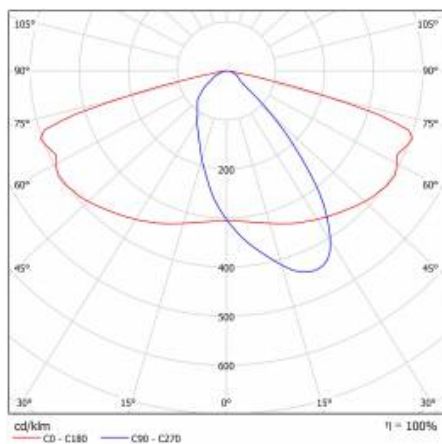

ASTRA LED 24V 5400LM 840 AR3 IP66 III CL. 40W

PODROBNÁ PRODUKTOVÁ KARTA

TABULKA TECHNICKÝCH PARAMETRŮ

Index:	709548	Rozměry (V/Š/H/V) [mm]:	640/233/113
EAN:	5905963709548	Instalační rozměry [mm]:	Ø60
Zdroj světla:	LED modul	Odolnost proti nárazu:	IK08
Jmenovitý výkon svítidla [W]:	40	Stupeň těsnosti:	IP66
Světelný tok svítidla [lm] - rozsah:	5400	Provozní teplota [°C]:	od -20 do +35
Světelná účinnost svítidla [lm/W]:	135	Boční plocha (SCx) [m2].:	0.018
Energetická třída:	D	Počet kusů na paletě [ks]:	62
Třída ochrany:	III	Čistá hmotnost [kg]:	1.900
Teplota barvy [K]:	4000	Rozsah napětí DC[V]:	20 - 28
Index podání barev (Ra):	>80	Typ kategorie:	ulice a silnice
SDCM:	≤ 5	Jmenovité napájecí napětí [V]:	24
Materiál difuzoru:	PC	Barva těla:	šedá
Typ difuzoru:	průhledný	Montážní verze:	strana, nahoře
Barva difuzoru:	průhledný	Záruka [roky]:	6
Optika:	AR3	Certifikát CE:	22/2024
Materiál karoserie:	PP+FG	Manuál:	Download PDF

SVĚTELNÁ KŘIVKA