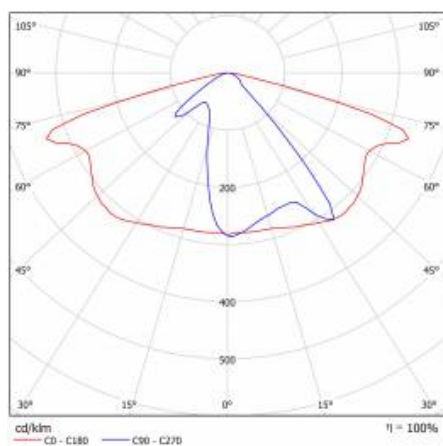

ASTRA LED 24V 5400LM 840 AR1 IP66 III CL. 40W

PODROBNÁ PRODUKTOVÁ KARTA

TABULKA TECHNICKÝCH PARAMETRŮ

Index:	709517	Rozměry (V/Š/H/V) [mm]:	640/233/113
Jmenovitý výkon svítidla [W]:	40	Instalační rozměry [mm]:	Ø60
EAN:	5905963709517	Odolnost proti nárazu:	IK08
Teplota barvy [K]:	4000	Stupeň těsnosti:	IP66
Zdroj světla:	LED modul	Provozní teplota [°C]:	od -20 do +35
Světelný tok svítidla [lm] - rozsah:	5400	Boční plocha (SCx) [m2].:	0.018
Světelná účinnost svítidla [lm/W]:	135	Počet kusů na paletě [ks]:	62
Energetická třída:	D	Čistá hmotnost [kg]:	1.900
Třída ochrany:	III	Rozsah napětí DC[V]:	20 - 28
Typ difuzoru:	průhledný	Typ kategorie:	ulice a silnice
Optika:	AR1	Jmenovité napájecí napětí [V]:	24
Index podání barev (Ra):	>80	Barva těla:	šedá
SDCM:	≤ 5	Montážní verze:	strana, nahoře
Materiál difuzoru:	PC	Záruka [roky]:	6
Barva difuzoru:	průhledný	Certifikát CE:	22/2024
Materiál karoserie:	PP+FG	Manuál:	Download PDF

SVĚTELNÁ KŘIVKA