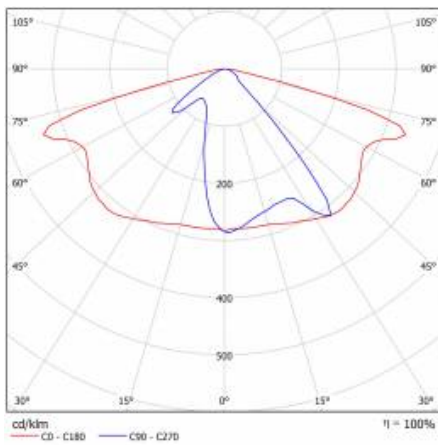

ASTRA LED 24V 5400LM 840 AR1 IP66 III CL. 40W

PODROBNÁ PRODUKTOVÁ KARTA

TABULKA TECHNICKÝCH PARAMETRŮ

Index:	709517	Rozměry (V/Š/H/V) [mm]:	640/233/113
EAN:	5905963709517	Instalační rozměry [mm]:	Ø60
Zdroj světla:	LED modul	Odolnost proti nárazu:	IK08
Jmenovitý výkon svítidla [W]:	40	Stupeň těsnosti:	IP66
Světelný tok svítidla [lm] - rozsah:	5400	Provozní teplota [°C]:	od -20 do +35
Světelná účinnost svítidla [lm/W]:	135	Boční plocha (SCx) [m2]:	0.018
Energetická třída:	D	Počet kusů na paletě [ks]:	62
Třída ochrany:	III	Čistá hmotnost [kg]:	1.900
Teplota barvy [K]:	4000	Rozsah napětí DC[V]:	20 - 28
Index podání barev (Ra):	>80	Typ kategorie:	ulice a silnice
SDCM:	≤ 5	Jmenovité napájecí napětí [V]:	24
Materiál difuzoru:	PC	Barva těla:	šedá
Typ difuzoru:	průhledný	Montážní verze:	strana, nahoře
Barva difuzoru:	průhledný	Záruka [roky]:	6
Optika:	AR1	Certifikát CE:	22/2024
Materiál karoserie:	PP+FG	Manuál:	Download PDF

SVĚTELNÁ KŘIVKA