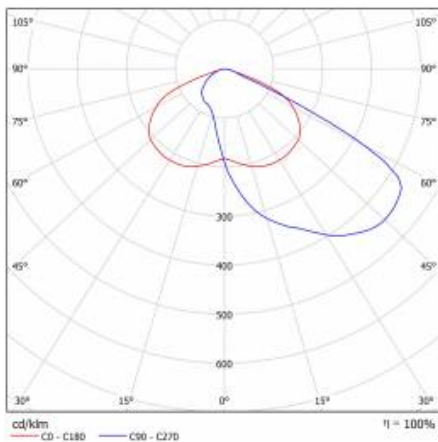

ASTRA LED 24V 5250LM 857 AR4 IP66 III CL. 40W

PODROBNÁ PRODUKTOVÁ KARTA

TABULKA TECHNICKÝCH PARAMETRŮ

Index:	709661	Rozměry (V/Š/H/V) [mm]:	640/233/113
EAN:	5905963709661	Instalační rozměry [mm]:	Ø60
Zdroj světla:	LED modul	Odolnost proti nárazu:	IK08
Jmenovitý výkon svítidla [W]:	40	Stupeň těsnosti:	IP66
Světelný tok svítidla [lm] - rozsah:	5250	Provozní teplota [°C]:	od -20 do +35
Světelná účinnost svítidla [lm/W]:	131	Boční plocha (SCx) [m2].:	0.018
Energetická třída:	D	Počet kusů na paletě [ks]:	62
Třída ochrany:	III	Čistá hmotnost [kg]:	1.900
Teplota barvy [K]:	5700	Rozsah napětí DC[V]:	20 - 28
Index podání barev (Ra):	>80	Typ kategorie:	ulice a silnice
SDCM:	≤ 5	Jmenovité napájecí napětí [V]:	24
Materiál difuzoru:	PC	Barva těla:	šedá
Typ difuzoru:	průhledný	Montážní verze:	strana, nahoře
Barva difuzoru:	průhledný	Záruka [roky]:	6
Optika:	AR4	Certifikát CE:	22/2024
Materiál karoserie:	PP+FG	Manuál:	Download PDF

SVĚTELNÁ KŘIVKA