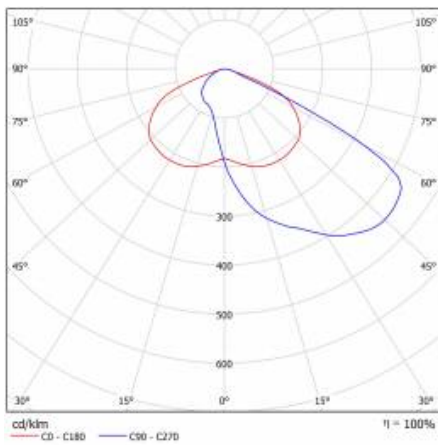

ASTRA LED 24V 4665LM 830 AR4 IP66 III CL. 40W

PODROBNÁ PRODUKTOVÁ KARTA

TABULKA TECHNICKÝCH PARAMETRŮ

Index:	709753	Rozměry (V/Š/H/V) [mm]:	640/233/113
EAN:	5905963709753	Instalační rozměry [mm]:	Ø60
Zdroj světla:	LED modul	Odolnost proti nárazu:	IK08
Jmenovitý výkon svítidla [W]:	40	Stupeň těsnosti:	IP66
Světelný tok svítidla [lm] - rozsah:	4665	Provozní teplota [°C]:	od -20 do +35
Světelná účinnost svítidla [lm/W]:	117	Boční plocha (SCx) [m2].:	0.018
Energetická třída:	D	Počet kusů na paletě [ks]:	62
Třída ochrany:	III	Čistá hmotnost [kg]:	1.900
Teplota barvy [K]:	3000	Rozsah napětí DC[V]:	20 - 28
Index podání barev (Ra):	>80	Typ kategorie:	ulice a silnice
SDCM:	≤ 5	Jmenovité napájecí napětí [V]:	24
Materiál difuzoru:	PC	Barva těla:	šedá
Typ difuzoru:	průhledný	Montážní verze:	strana, nahoře
Barva difuzoru:	průhledný	Záruka [roky]:	6
Optika:	AR4	Certifikát CE:	22/2024
Materiál karoserie:	PP+FG	Manuál:	Download PDF

SVĚTELNÁ KŘIVKA