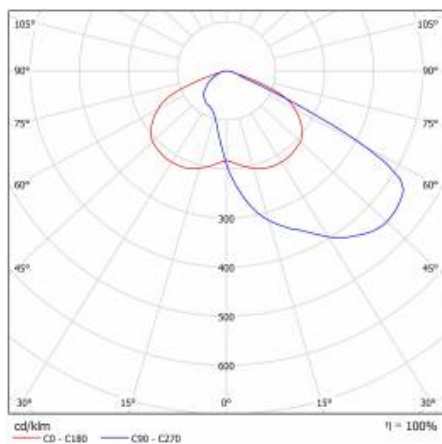

ASTRA LED 24V 3300LM 840 AR4 IP66 III CL. 20W

PODROBNÁ PRODUKTOVÁ KARTA

TABULKA TECHNICKÝCH PARAMETRŮ

Index:	709562	Rozměry (V/Š/H/V) [mm]:	640/233/113
EAN:	5905963709562	Instalační rozměry [mm]:	Ø60
Zdroj světla:	LED modul	Odolnost proti nárazu:	IK08
Jmenovitý výkon svítidla [W]:	20	Stupeň těsnosti:	IP66
Světelný tok svítidla [lm] - rozsah:	3300	Provozní teplota [°C]:	od -20 do +35
Světelná účinnost svítidla [lm/W]:	165	Boční plocha (SCx) [m2].:	0.018
Energetická třída:	B	Počet kusů na paletě [ks]:	62
Třída ochrany:	III	Čistá hmotnost [kg]:	1.900
Teplota barvy [K]:	4000	Rozsah napětí DC[V]:	20 - 28
Index podání barev (Ra):	>80	Typ kategorie:	ulice a silnice
SDCM:	≤ 5	Jmenovité napájecí napětí [V]:	24
Materiál difuzoru:	PC	Barva těla:	šedá
Typ difuzoru:	průhledný	Montážní verze:	strana, nahoře
Barva difuzoru:	průhledný	Záruka [roky]:	6
Optika:	AR4	Certifikát CE:	22/2024
Materiál karoserie:	PP+FG	Manuál:	Download PDF

SVĚTELNÁ KŘIVKA