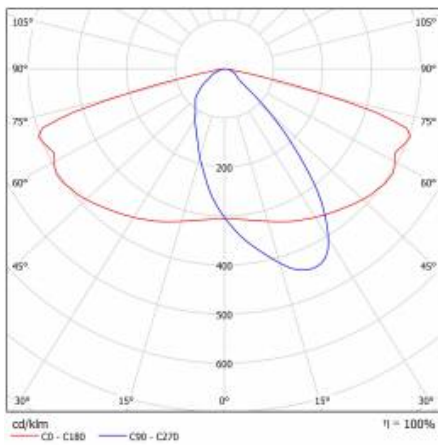

ASTRA LED 24V 3300LM 840 AR3 IP66 III CL. 20W

PODROBNÁ PRODUKTOVÁ KARTA

TABULKA TECHNICKÝCH PARAMETRŮ

Index:	709531	Rozměry (V/Š/H/V) [mm]:	640/233/113
EAN:	5905963709531	Instalační rozměry [mm]:	Ø60
Zdroj světla:	LED modul	Odolnost proti nárazu:	IK08
Jmenovitý výkon svítidla [W]:	20	Stupeň těsnosti:	IP66
Světelný tok svítidla [lm] - rozsah:	3300	Provozní teplota [°C]:	od -20 do +35
Světelná účinnost svítidla [lm/W]:	165	Boční plocha (SCx) [m2].:	0.018
Energetická třída:	B	Počet kusů na paletě [ks]:	62
Třída ochrany:	III	Čistá hmotnost [kg]:	1.900
Teplota barvy [K]:	4000	Rozsah napětí DC[V]:	20 - 28
Index podání barev (Ra):	>80	Typ kategorie:	ulice a silnice
SDCM:	≤ 5	Jmenovité napájecí napětí [V]:	24
Materiál difuzoru:	PC	Barva těla:	šedá
Typ difuzoru:	průhledný	Montážní verze:	strana, nahoře
Barva difuzoru:	průhledný	Záruka [roky]:	6
Optika:	AR3	Certifikát CE:	22/2024
Materiál karoserie:	PP+FG	Manuál:	Download PDF

SVĚTELNÁ KŘIVKA