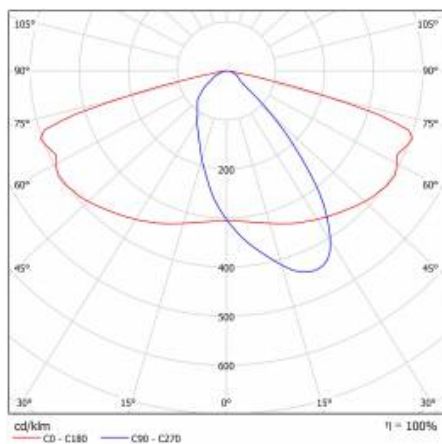

ASTRA LED 24V 3070LM 857 AR3 IP66 III CL. 20W

PODROBNÁ PRODUKTOVÁ KARTA

TABULKA TECHNICKÝCH PARAMETRŮ

Index:	709623	Rozměry (V/Š/H/V) [mm]:	640/233/113
EAN:	5905963709623	Instalační rozměry [mm]:	Ø60
Zdroj světla:	LED modul	Odolnost proti nárazu:	IK08
Jmenovitý výkon svítidla [W]:	20	Stupeň těsnosti:	IP66
Světelný tok svítidla [lm] - rozsah:	3070	Provozní teplota [°C]:	od -20 do +35
Světelná účinnost svítidla [lm/W]:	154	Boční plocha (SCx) [m2].:	0.018
Energetická třída:	C	Počet kusů na paletě [ks]:	62
Třída ochrany:	III	Čistá hmotnost [kg]:	1.900
Teplota barvy [K]:	5700	Rozsah napětí DC[V]:	20 - 28
Index podání barev (Ra):	>80	Typ kategorie:	ulice a silnice
SDCM:	≤ 5	Jmenovité napájecí napětí [V]:	24
Materiál difuzoru:	PC	Barva těla:	šedá
Typ difuzoru:	průhledný	Montážní verze:	strana, nahoře
Barva difuzoru:	průhledný	Záruka [roky]:	6
Optika:	AR3	Certifikát CE:	22/2024
Materiál karoserie:	PP+FG	Manuál:	Download PDF

SVĚTELNÁ KŘIVKA