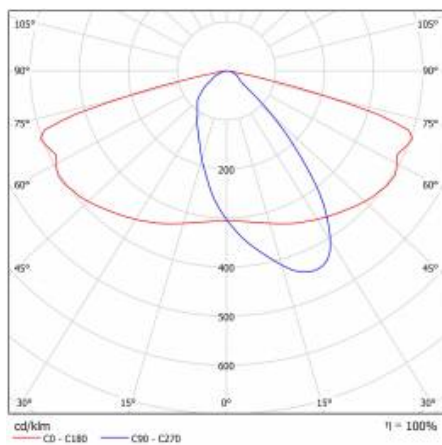

ASTRA LED 24V 3070LM 857 AR3 IP66 III CL. 20W

PODROBNÁ PRODUKTOVÁ KARTA

TABULKA TECHNICKÝCH PARAMETRŮ

Index:	709623	Rozměry (V/Š/H/V) [mm]:	640/233/113
EAN:	5905963709623	Instalační rozměry [mm]:	Ø60
Zdroj světla:	LED modul	Odolnost proti nárazu:	IK08
Jmenovitý výkon svítidla [W]:	20	Stupeň těsnosti:	IP66
Světelný tok svítidla [lm] - rozsah:	3070	Provozní teplota [°C]:	od -20 do +35
Světelná účinnost svítidla [lm/W]:	154	Boční plocha (SCx) [m2]:	0.018
Energetická třída:	C	Počet kusů na paletě [ks]:	62
Třída ochrany:	III	Čistá hmotnost [kg]:	1.900
Teplota barvy [K]:	5700	Rozsah napětí DC[V]:	20 - 28
Index podání barev (Ra) >:	80	Typ kategorie:	ulice a silnice
SDCM:	5	Jmenovité napájecí napětí [V]:	24
Materiál difuzoru:	PC	Barva těla:	šedá
Typ difuzoru:	průhledný	Montážní verze:	strana, nahoře
Barva difuzoru:	průhledný	Záruka [roky]:	6
Optika:	AR3	Certifikát CE:	22/2024
Materiál karoserie:	PP+FG	Manuál:	Download PDF

SVĚTELNÁ KŘIVKA