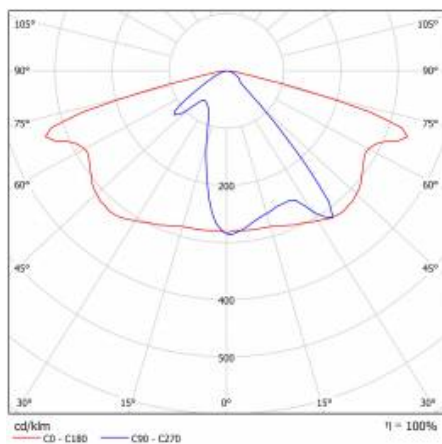

ASTRA LED 24V 3070LM 857 AR1 IP66 III CL. 20W

PODROBNÁ PRODUKTOVÁ KARTA

TABULKA TECHNICKÝCH PARAMETRŮ

Index:	709593	Rozměry (V/Š/H/V) [mm]:	640/233/113
Jmenovitý výkon svítidla [W]:	20	Instalační rozměry [mm]:	Ø60
EAN:	5905963709593	Odolnost proti nárazu:	IK08
Teplota barvy [K]:	5700	Stupeň těsnosti:	IP66
Zdroj světla:	LED modul	Provozní teplota [°C]:	od -20 do +35
Světelný tok svítidla [lm] - rozsah:	3070	Boční plocha (SCx) [m2].:	0.018
Světelná účinnost svítidla [lm/W]:	154	Počet kusů na paletě [ks]:	62
Energetická třída:	C	Čistá hmotnost [kg]:	1.900
Třída ochrany:	III	Rozsah napětí DC[V]:	20 - 28
Typ difuzoru:	průhledný	Typ kategorie:	ulice a silnice
Optika:	AR1	Jmenovité napájecí napětí [V]:	24
Index podání barev (Ra):	>80	Barva těla:	šedá
SDCM:	≤ 5	Montážní verze:	strana, nahoře
Materiál difuzoru:	PC	Záruka [roky]:	6
Barva difuzoru:	průhledný	Certifikát CE:	22/2024
Materiál karoserie:	PP+FG	Manuál:	Download PDF

SVĚTELNÁ KŘIVKA