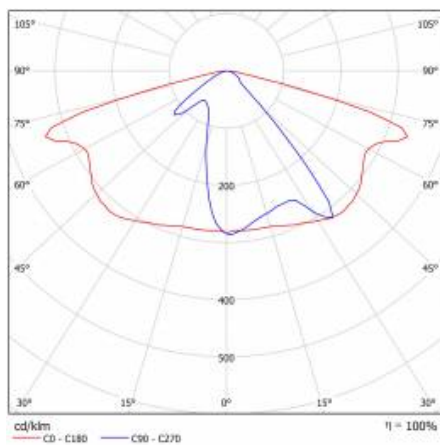

ASTRA LED 24V 3070LM 857 AR1 IP66 III CL. 20W

PODROBNÁ PRODUKTOVÁ KARTA

TABULKA TECHNICKÝCH PARAMETRŮ

Index:	709593	Rozměry (V/Š/H/V) [mm]:	640/233/113
EAN:	5905963709593	Instalační rozměry [mm]:	Ø60
Zdroj světla:	LED modul	Odolnost proti nárazu:	IK08
Jmenovitý výkon svítidla [W]:	20	Stupeň těsnosti:	IP66
Světelný tok svítidla [lm] - rozsah:	3070	Provozní teplota [°C]:	od -20 do +35
Světelná účinnost svítidla [lm/W]:	154	Boční plocha (SCx) [m2]:	0.018
Energetická třída:	C	Počet kusů na paletě [ks]:	62
Třída ochrany:	III	Čistá hmotnost [kg]:	1.900
Teplota barvy [K]:	5700	Rozsah napětí DC[V]:	20 - 28
Index podání barev (Ra) >:	80	Typ kategorie:	ulice a silnice
SDCM:	5	Jmenovité napájecí napětí [V]:	24
Materiál difuzoru:	PC	Barva těla:	šedá
Typ difuzoru:	průhledný	Montážní verze:	strana, nahoře
Barva difuzoru:	průhledný	Záruka [roky]:	6
Optika:	AR1	Certifikát CE:	22/2024
Materiál karoserie:	PP+FG	Manuál:	Download PDF

SVĚTELNÁ KŘIVKA