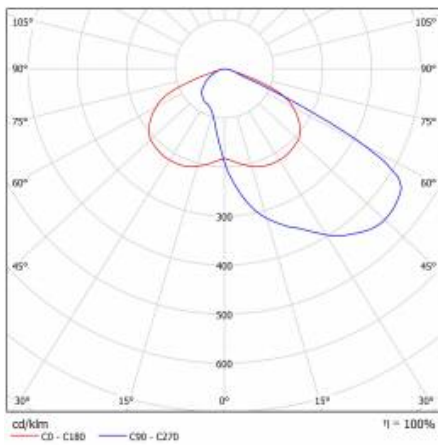

ASTRA LED 24V 2780LM 830 AR4 IP66 III CL. 20W

PODROBNÁ PRODUKTOVÁ KARTA

TABULKA TECHNICKÝCH PARAMETRŮ

Index:	709746	Rozměry (V/Š/H/V) [mm]:	640/233/113
EAN:	5905963709746	Instalační rozměry [mm]:	Ø60
Zdroj světla:	LED modul	Odolnost proti nárazu:	IK08
Jmenovitý výkon svítidla [W]:	20	Stupeň těsnosti:	IP66
Světelný tok svítidla [lm] - rozsah:	2780	Provozní teplota [°C]:	od -20 do +35
Světelná účinnost svítidla [lm/W]:	139	Boční plocha (SCx) [m2]:	0.018
Energetická třída:	C	Počet kusů na paletě [ks]:	62
Třída ochrany:	III	Čistá hmotnost [kg]:	1.900
Teplota barvy [K]:	3000	Rozsah napětí DC[V]:	20 - 28
Index podání barev (Ra):	>80	Typ kategorie:	ulice a silnice
SDCM:	≤ 5	Jmenovité napájecí napětí [V]:	24
Materiál difuzoru:	PC	Barva těla:	šedá
Typ difuzoru:	průhledný	Montážní verze:	strana, nahoře
Barva difuzoru:	průhledný	Záruka [roky]:	6
Optika:	AR4	Certifikát CE:	22/2024
Materiál karoserie:	PP+FG	Manuál:	Download PDF

SVĚTELNÁ KŘIVKA