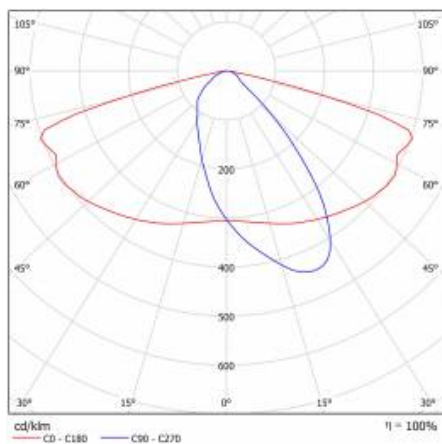

ASTRA LED 24V 2780LM 830 AR3 IP66 III CL. 20W

PODROBNÁ PRODUKTOVÁ KARTA

TABULKA TECHNICKÝCH PARAMETRŮ

Index:	709715	Rozměry (V/Š/H/V) [mm]:	640/233/113
EAN:	5905963709715	Instalační rozměry [mm]:	Ø60
Zdroj světla:	LED modul	Odolnost proti nárazu:	IK08
Jmenovitý výkon svítidla [W]:	20	Stupeň těsnosti:	IP66
Světelný tok svítidla [lm] - rozsah:	2780	Provozní teplota [°C]:	od -20 do +35
Světelná účinnost svítidla [lm/W]:	139	Boční plocha (SCx) [m2].:	0.018
Energetická třída:	C	Počet kusů na paletě [ks]:	62
Třída ochrany:	III	Čistá hmotnost [kg]:	1.900
Teplota barvy [K]:	3000	Rozsah napětí DC[V]:	20 - 28
Index podání barev (Ra):	>80	Typ kategorie:	ulice a silnice
SDCM:	≤ 5	Jmenovité napájecí napětí [V]:	24
Materiál difuzoru:	PC	Barva těla:	šedá
Typ difuzoru:	průhledný	Montážní verze:	strana, nahoře
Barva difuzoru:	průhledný	Záruka [roky]:	6
Optika:	AR3	Certifikát CE:	22/2024
Materiál karoserie:	PP+FG	Manuál:	Download PDF

SVĚTELNÁ KŘIVKA