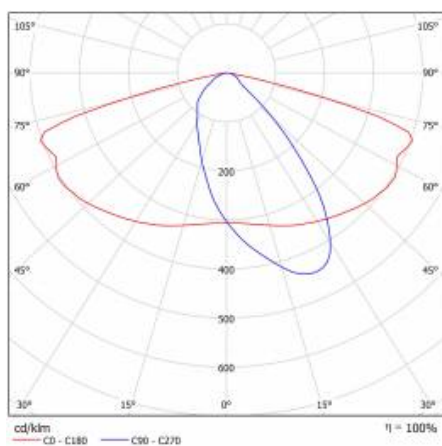

ASTRA LED 24V 2780LM 830 AR3 IP66 III CL. 20W

PODROBNÁ PRODUKTOVÁ KARTA

TABULKA TECHNICKÝCH PARAMETRŮ

Index:	709715	Rozměry (V/Š/H/V) [mm]:	640/233/113
EAN:	5905963709715	Instalační rozměry [mm]:	Ø60
Zdroj světla:	LED modul	Odolnost proti nárazu:	IK08
Jmenovitý výkon svítidla [W]:	20	Stupeň těsnosti:	IP66
Světelný tok svítidla [lm] - rozsah:	2780	Provozní teplota [°C]:	od -20 do +35
Světelná účinnost svítidla [lm/W]:	139	Boční plocha (SCx) [m2].:	0.018
Energetická třída:	C	Počet kusů na paletě [ks]:	62
Třída ochrany:	III	Čistá hmotnost [kg]:	1.900
Teplota barvy [K]:	3000	Rozsah napětí DC[V]:	20 - 28
Index podání barev (Ra):	>80	Typ kategorie:	ulice a silnice
SDCM:	≤ 5	Jmenovité napájecí napětí [V]:	24
Materiál difuzoru:	PC	Barva těla:	šedá
Typ difuzoru:	průhledný	Montážní verze:	strana, nahoře
Barva difuzoru:	průhledný	Záruka [roky]:	6
Optika:	AR3	Certifikát CE:	22/2024
Materiál karoserie:	PP+FG	Manuál:	Download PDF

SVĚTELNÁ KŘIVKA