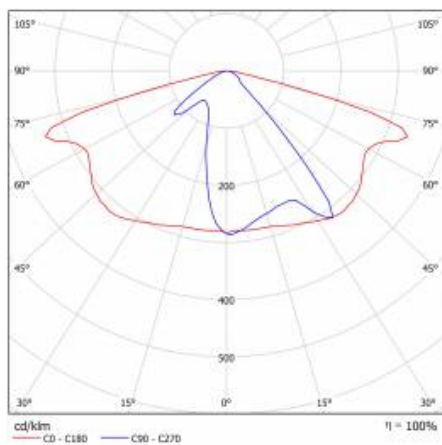

ASTRA LED 24V 2780LM 830 AR1 IP66 III CL. 20W

PODROBNÁ PRODUKTOVÁ KARTA

TABULKA TECHNICKÝCH PARAMETRŮ

Index:	709685	Rozměry (V/Š/H/V) [mm]:	640/233/113
Jmenovitý výkon svítidla [W]:	20	Instalační rozměry [mm]:	Ø60
EAN:	5905963709685	Odolnost proti nárazu:	IK08
Teplota barvy [K]:	3000	Stupeň těsnosti:	IP66
Zdroj světla:	LED modul	Provozní teplota [°C]:	od -20 do +35
Světelný tok svítidla [lm] - rozsah:	2780	Boční plocha (SCx) [m2].:	0.018
Světelná účinnost svítidla [lm/W]:	139	Počet kusů na paletě [ks]:	62
Energetická třída:	C	Čistá hmotnost [kg]:	1.900
Třída ochrany:	III	Rozsah napětí DC[V]:	20 - 28
Typ difuzoru:	průhledný	Typ kategorie:	ulice a silnice
Optika:	AR1	Jmenovité napájecí napětí [V]:	24
Index podání barev (Ra):	>80	Barva těla:	šedá
SDCM:	≤ 5	Montážní verze:	strana, nahoře
Materiál difuzoru:	PC	Záruka [roky]:	6
Barva difuzoru:	průhledný	Certifikát CE:	22/2024
Materiál karoserie:	PP+FG	Manuál:	Download PDF

SVĚTELNÁ KŘIVKA