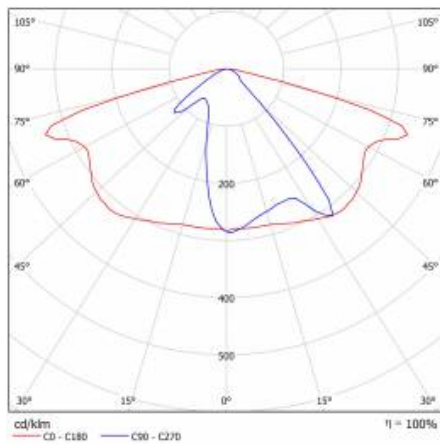

ASTRA LED 24V 2780LM 830 AR1 IP66 III CL. 20W

PODROBNÁ PRODUKTOVÁ KARTA

TABULKA TECHNICKÝCH PARAMETRŮ

Index:	709685	Rozměry (V/Š/H/V) [mm]:	640/233/113
EAN:	5905963709685	Instalační rozměry [mm]:	Ø60
Zdroj světla:	LED modul	Odolnost proti nárazu:	IK08
Jmenovitý výkon svítidla [W]:	20	Stupeň těsnosti:	IP66
Světelný tok svítidla [lm] - rozsah:	2780	Provozní teplota [°C]:	od -20 do +35
Světelná účinnost svítidla [lm/W]:	139	Boční plocha (SCx) [m2]:	0.018
Energetická třída:	C	Počet kusů na paletě [ks]:	62
Třída ochrany:	III	Čistá hmotnost [kg]:	1.900
Teplota barvy [K]:	3000	Rozsah napětí DC[V]:	20 - 28
Index podání barev (Ra):	>80	Typ kategorie:	ulice a silnice
SDCM:	≤ 5	Jmenovité napájecí napětí [V]:	24
Materiál difuzoru:	PC	Barva těla:	šedá
Typ difuzoru:	průhledný	Montážní verze:	strana, nahoře
Barva difuzoru:	průhledný	Záruka [roky]:	6
Optika:	AR1	Certifikát CE:	22/2024
Materiál karoserie:	PP+FG	Manuál:	Download PDF

SVĚTELNÁ KŘIVKA