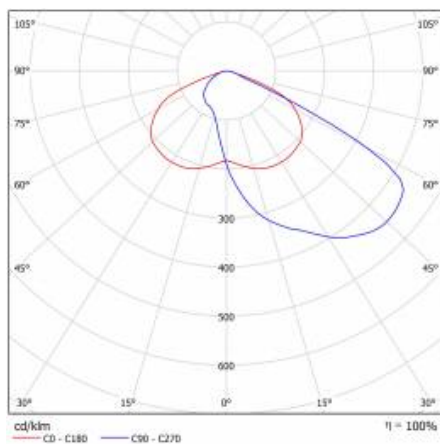

ASTRA LED 24V 7470LM 830 AR4 IP66 III CL. 70W

FICHE DÉTAILLÉE DE PRODUIT

TABLEAU DES PARAMÈTRES TECHNIQUES

Référence:	709760	Dimensions (H/L/P/S) [mm]:	640/233/113
Puissance nominale du luminaire [W]:	70	Dimensions de montage [mm]:	Ø60
EAN:	5905963709760	Résistance aux chocs:	IK08
Température de couleur [K]:	3000	Degré d'étanchéité:	IP66
Source de lumière:	Module LED	Température de travail [° C]:	de -20 à +35
Flux lumineux du luminaire [lm] - plage:	7470	Surface latérale (SCx) [m2]:	0.018
Efficacité lumineuse du luminaire [lm / W]:	107	Nombre de pièces sur une palette [pcs]:	62
Classe énergétique:	D	Poids net [kg]:	1.900
Classe de protection:	III	Plage de tension continue [V]:	20 - 28
Type de diffuseur:	transparent	Type de catégorie:	rue et route
Optique:	AR4	Tension d'alimentation nominale [V]:	24
Indice de rendu des couleurs (Ra):	>80	Couleur du corps:	gris
SDMC:	≤ 5	Méthode de montage:	latéral, maximal
Matériau du diffuseur:	PC	Garantie [ans]:	6
Couleur du diffuseur:	transparent	Certificat CE:	22/2024
Matériau du corps:	PP+FG	Instructions d'installation:	Download PDF

COURBES LÉGÈRES