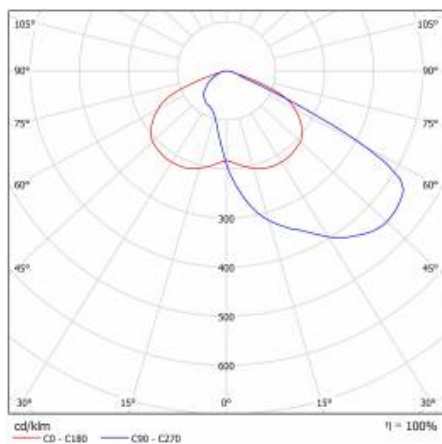

ASTRA LED 24V 7470LM 830 AR4 IP66 III CL. 70W

FICHE DÉTAILLÉE DE PRODUIT

TABLEAU DES PARAMÈTRES TECHNIQUES

Référence:	709760	Dimensions (H/L/P/S) [mm]:	640/233/113
EAN:	5905963709760	Dimensions de montage [mm]:	Ø60
Source de lumière:	Module LED	Résistance aux chocs:	IK08
Puissance nominale du luminaire [W]:	70	Degré d'étanchéité:	IP66
Flux lumineux du luminaire [lm] - plage:	7470	Température de travail [° C]:	de -20 à +35
Efficacité lumineuse du luminaire [lm / W]:	107	Surface latérale (SCx) [m2]:	0.018
Classe énergétique:	D	Nombre de pièces sur une palette [pcs]:	62
Classe de protection:	III	Poids net [kg]:	1.900
Température de couleur [K]:	3000	Plage de tension continue [V]:	20 - 28
Indice de rendu des couleurs (Ra):	>80	Type de catégorie:	rue et route
SDMC:	≤ 5	Tension d'alimentation nominale [V]:	24
Matériau du diffuseur:	PC	Couleur du corps:	gris
Type de diffuseur:	transparent	Méthode de montage:	latéral, maximal
Couleur du diffuseur:	transparent	Garantie [ans]:	6
Optique:	AR4	Certificat CE:	22/2024
Matériau du corps:	PP+FG	Instructions d'installation:	Download PDF

COURBES LÉGÈRES