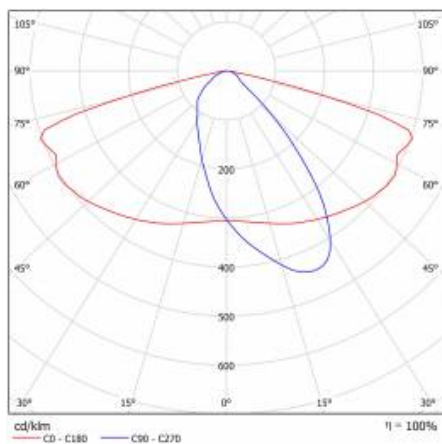

ASTRA LED 24V 7470LM 830 AR3 IP66 III CL. 70W

FICHE DÉTAILLÉE DE PRODUIT

TABLEAU DES PARAMÈTRES TECHNIQUES

Référence:	709739	Dimensions (H/L/P/S) [mm]:	640/233/113
EAN:	5905963709739	Dimensions de montage [mm]:	Ø60
Source de lumière:	Module LED	Résistance aux chocs:	IK08
Puissance nominale du luminaire [W]:	70	Degré d'étanchéité:	IP66
Flux lumineux du luminaire [lm] - plage:	7470	Température de travail [° C]:	de -20 à +35
Efficacité lumineuse du luminaire [lm / W]:	107	Surface latérale (SCx) [m2]:	0.018
Classe énergétique:	D	Nombre de pièces sur une palette [pcs]:	62
Classe de protection:	III	Poids net [kg]:	1.900
Température de couleur [K]:	3000	Plage de tension continue [V]:	20 - 28
Indice de rendu des couleurs (Ra):	>80	Type de catégorie:	rue et route
SDMC:	≤ 5	Tension d'alimentation nominale [V]:	24
Matériau du diffuseur:	PC	Couleur du corps:	gris
Type de diffuseur:	transparent	Méthode de montage:	latéral, maximal
Couleur du diffuseur:	transparent	Garantie [ans]:	6
Optique:	AR3	Certificat CE:	22/2024
Matériau du corps:	PP+FG	Instructions d'installation:	Download PDF

COURBES LÉGÈRES