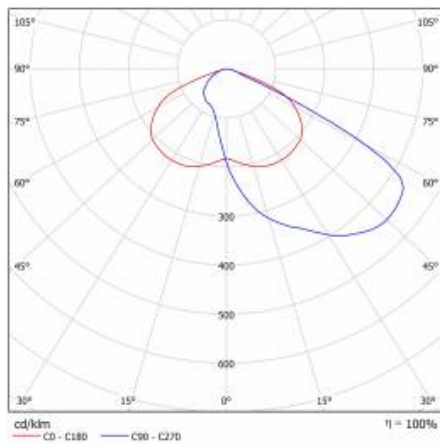

ASTRA LED 24V 8500LM 840 AR4 IP66 III SCHUTZKLASSE 70W

DETAILLIERTE PRODUKTKARTE

TABLE TECHNISCHE PARAMETER

Index:	709586	Abmessungen (H/B/T/H) [mm]:	640/233/113
Nennleistung der Leuchte [W]:	70	Einbaumaße [mm]:	Ø60
EAN:	5905963709586	IK-Stoßfestigkeitsgrad:	IK08
Farbtemperatur [K]:	4000	IP-Schutzart:	IP66
Lichtquelle:	LED modul	Betriebstemperatur [°C]:	von -20 bis +35
Lumenoutput [lm] - Reichweite:	8500	Seitenfläche (SCx) [m2]:	0.018
Lichtausbeute [lm/W]:	121	Menge auf der Palette [Stück]:	62
Energieeffizienzklasse:	D	Eigengewicht [kg]:	1.900
Schutzklasse:	III	Gleichspannungsbereich [V]:	20 - 28
Typ Diffusor:	transparent	Kategorietyp:	Straßenbeleuchtung
Optik:	AR4	Versorgungsspannung [V]:	24
Farb- wiedergabe- index:	>80	Farbe Gehäuse:	grau
SDCM:	≤ 5	Montage:	Seiten-, Giebel-
Material Diffusor:	PC	Garantie [Jahre]:	6
Farbe Diffusor:	transparent	CE-Zertifikat:	22/2024
Material Gehäuse:	PP+FG	Anleitung:	Download PDF

LIGHT CURVES