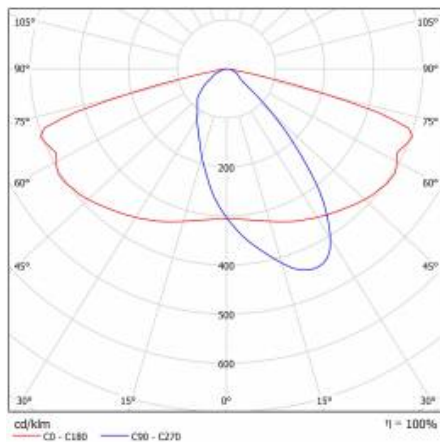

ASTRA LED 24V 8500LM 840 AR3 IP66 III SCHUTZKLASSE 70W

DETAILLIERTE PRODUKTKARTE

TABLE TECHNISCHE PARAMETER

Index:	709555	Abmessungen (H/B/T/H) [mm]:	640/233/113
Nennleistung der Leuchte [W]:	70	Einbaumaße [mm]:	Ø60
EAN:	5905963709555	IK-Stoßfestigkeitsgrad:	IK08
Farbtemperatur [K]:	4000	IP-Schutzart:	IP66
Lichtquelle:	LED modul	Betriebstemperatur [°C]:	von -20 bis +35
Lumenoutput [lm] - Reichweite:	8500	Seitenfläche (SCx) [m2]:	0.018
Lichtausbeute [lm/W]:	121	Menge auf der Palette [Stück]:	62
Energieeffizienzklasse:	D	Eigengewicht [kg]:	1.900
Schutzklasse:	III	Gleichspannungsbereich [V]:	20 - 28
Typ Diffusor:	transparent	Kategorietyp:	Straßenbeleuchtung
Optik:	AR3	Versorgungsspannung [V]:	24
Farb- wiedergabe- index:	>80	Farbe Gehäuse:	grau
SDCM:	≤ 5	Montage:	Seiten-, Giebel-
Material Diffusor:	PC	Garantie [Jahre]:	6
Farbe Diffusor:	transparent	CE-Zertifikat:	22/2024
Material Gehäuse:	PP+FG	Anleitung:	Download PDF

LIGHT CURVES