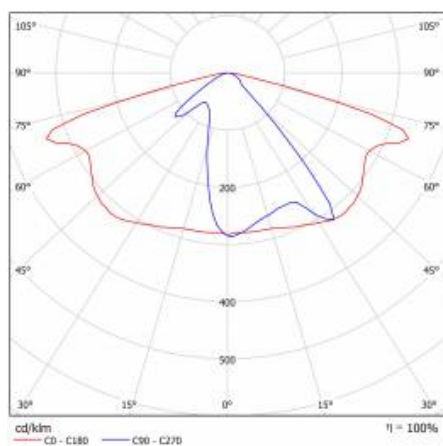

ASTRA LED 24V 8500LM 840 AR1 IP66 III SCHUTZKLASSE 70W

DETAILLIERTE PRODUKTKARTE

TABLE TECHNISCHE PARAMETER

Index:	709524	Abmessungen (H/B/T/H) [mm]:	640/233/113
Nennleistung der Leuchte [W]:	70	Einbaumaße [mm]:	Ø60
EAN:	5905963709524	IK-Stoßfestigkeitsgrad:	IK08
Farbtemperatur [K]:	4000	IP-Schutzart:	IP66
Lichtquelle:	LED modul	Betriebstemperatur [°C]:	von -20 bis +35
Lumenoutput [lm] - Reichweite:	8500	Seitenfläche (SCx) [m2]:	0.018
Lichtausbeute [lm/W]:	121	Menge auf der Palette [Stück]:	62
Energieeffizienzklasse:	D	Eigengewicht [kg]:	1.900
Schutzklasse:	III	Gleichspannungsbereich [V]:	20 - 28
Typ Diffusor:	transparent	Kategorietyp:	Straßenbeleuchtung
Optik:	AR1	Versorgungsspannung [V]:	24
Farb- wiedergabe- index:	>80	Farbe Gehäuse:	grau
SDCM:	≤ 5	Montage:	Seiten-, Giebel-
Material Diffusor:	PC	Garantie [Jahre]:	6
Farbe Diffusor:	transparent	CE-Zertifikat:	22/2024
Material Gehäuse:	PP+FG	Anleitung:	Download PDF

LIGHT CURVES