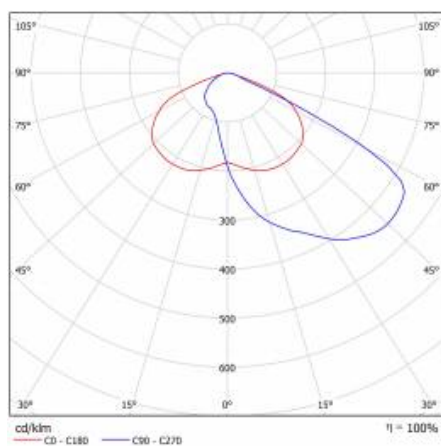

ASTRA LED 24V 7470LM 830 AR4 IP66 III SCHUTZKLASSE 70W

DETAILLIERTE PRODUKTKARTE

TABLE TECHNISCHE PARAMETER

Index:	709760	Abmessungen (H/B/T/H) [mm]:	640/233/113
EAN:	5905963709760	Einbaumaße [mm]:	Ø60
Lichtquelle:	LED modul	IK-Stoßfestigkeitsgrad:	IK08
Nennleistung der Leuchte [W]:	70	IP-Schutzart:	IP66
Lumenoutput [lm] - Reichweite:	7470	Betriebstemperatur [°C]:	von -20 bis +35
Lichtausbeute [lm/W]:	107	Seitenfläche (SCx) [m2]:	0.018
Energieeffizienzklasse:	D	Menge auf der Palette [Stück]:	62
Schutzklasse:	III	Eigengewicht [kg]:	1.900
Farbtemperatur [K]:	3000	Gleichspannungsbereich [V]:	20 - 28
Farb- wiedergabe- index:	>80	Kategorietyt:	Straßenbeleuchtung
SDCM:	≤ 5	Versorgungsspannung [V]:	24
Material Diffusor:	PC	Farbe Gehäuse:	grau
Typ Diffusor:	transparent	Montage:	Seiten-, Giebel-
Farbe Diffusor:	transparent	Garantie [Jahre]:	6
Optik:	AR4	CE-Zertifikat:	22/2024
Material Gehäuse:	PP+FG	Anleitung:	Download PDF

LIGHT CURVES